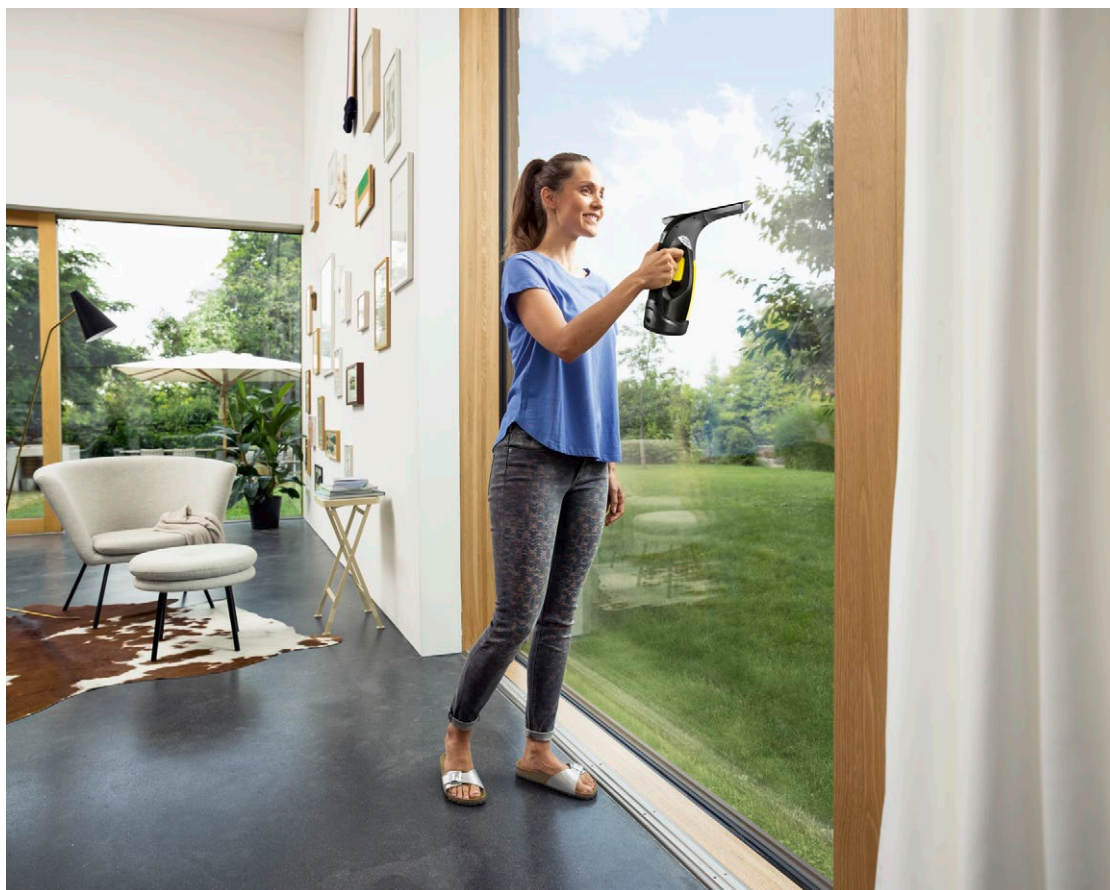

- Nádrž na špinavú vodu sa môže kedykoľvek v prípade potreby jednoducho a rýchlo vyprázdniť.

2 Vymeniteľná sacia hubica

- V závislosti od veľkosti čistenej plochy možnosť použitia malej alebo veľkej odsávacej hubice na čistenie.

3 LED ukazovateľ v zornom poli

- Správa energie jednoduchým spôsobom: LED ukazovateľ integrovaný v hlavnom vypínači včas hlási, kedy je potrebné nabiť batériu.

4 Lahký a tichý

- Nízka hmotnosť a príjemná hlučnosť robia umývanie okien s WV 2 teraz ešte pohodlnejším.