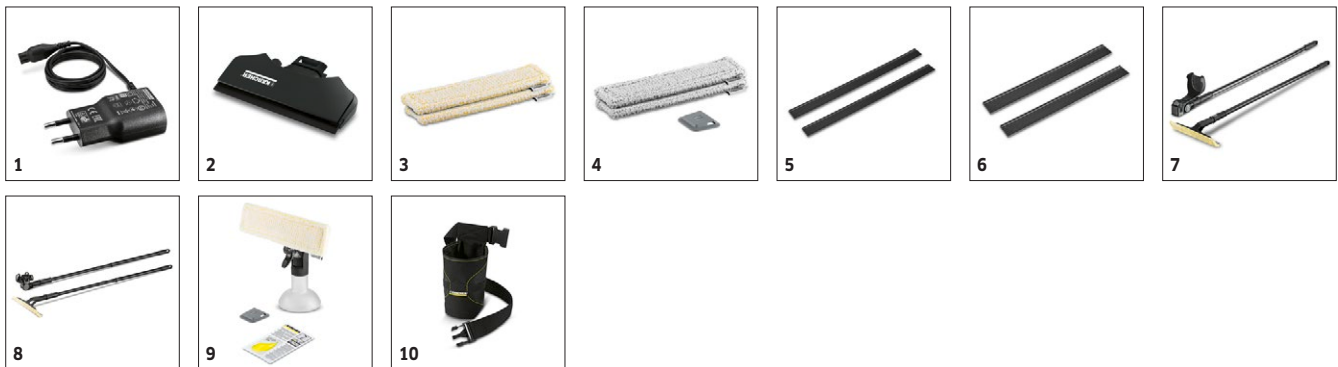

1.633-426.0

KÄRCHER

		Objednávacie číslo	Menge						
Prívody energie									
Sieťový adaptér WV	1	2.633-107.0	1						Náhradný sieťový adaptér EU na nabíjanie vysávača na okná Kärcher WV. Hodí sa pre všetky typy vysávačov okien Kärcher W. <input checked="" type="checkbox"/>
Hubice									
Sacia hubica (170 mm) pre WV 2	2	2.633-112.0	1						170 mm sacia hubica pre vysávač na okná WV 2. Obzvlášť vhodná pre menšie okná. <input checked="" type="checkbox"/>
Stieracie návleky									
Návlek z mikrovlákna pre interiér	3	2.633-130.0	2						Návlek z mikrovlákna pre vnútorné hladké plochy na optimálne odstraňovanie špiny pre sprejové fľaše Extra a Štandard. 2 kusy návlekov v balení. <input checked="" type="checkbox"/>
Návlek pre WV z mikrovlákna pre exteriér	4	2.633-131.0	2						Ideálny na vonkajšie sklá: Návlek na suchý zips pre sprejové fľaše Extra a Štandard. 2 kusy návlekov v balení, vrátane škrabky na odstraňovanie príľnutých nečistôt. <input type="checkbox"/>
Stierky									
Stierka, široká	5	2.633-005.0	2						Na výmenu stierok ako vysávačov na okná. Pre čistotu bez šmúh na všetkých hladkých povrchoch - bez kvapkajúcej vody. <input type="checkbox"/>
Stierka, úzka	6	2.633-104.0	2						<input type="checkbox"/>
Predlžovacie trubice									
Predlžovacia súprava pre akumulátorový čistič okien WV	7	2.633-111.0	1						Predlžovacia súprava pre akumulátorový čistič okien Kärcher WV. S 2 teleskopickými tyčami, jedna pre uchytenie čističa WV, druhá pre upevnenie utierky z mikrovlákna. Ideálne pre veľké a vysoké okná. <input type="checkbox"/>
WV Evolution Extension Set	8	2.633-144.0	1						<input type="checkbox"/>
Sprejová fľaša									
Súprava so sprejovou fľašou Extra	9	2.633-129.0	1						Nová súprava so sprejovou fľašou Extra obsahuje mikrovláknový návlek, nadstavec na stieranie s nastaviteľnou šírkou, škrabku na príľnuté nečistoty a 20 ml koncentrátu na čistenie okien. <input type="checkbox"/>
Bedrová taška									
Bedrová taška WV	10	2.633-006.0	1						Praktická bedrová taška na uchytenie vysávača okien ako aj rozprašovacej fľaše. <input type="checkbox"/>