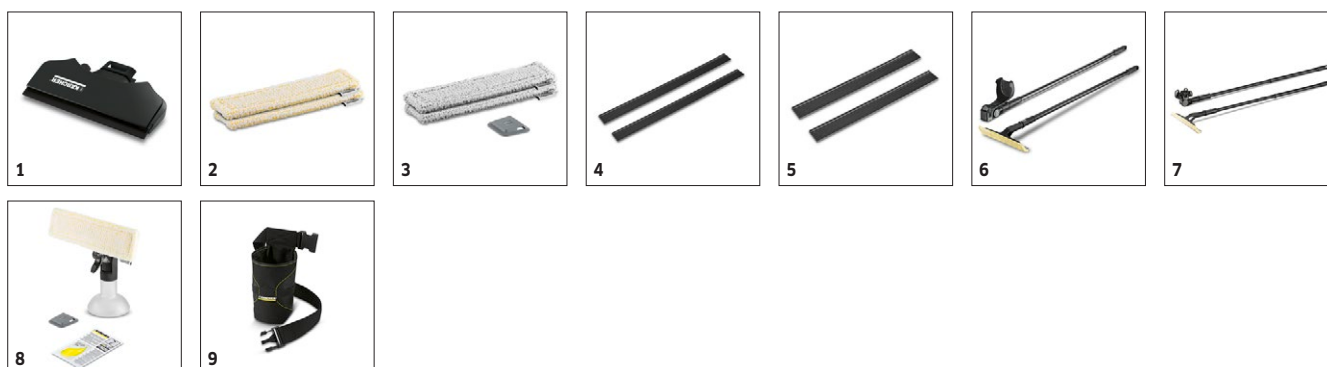

WV 2 PREMIUM RUŽOVÁ STUŽKA 1.633-485.0

KÄRCHER

		Objednávacie číslo	Menge						
Hubice									
Sacia hubica (170 mm) pre WV 2	1	2.633-112.0	1						170 mm sacia hubica pre vysávač na okná WV 2. Obzvlášť vhodná pre menšie okná.
Stieracie návleky									
Návlek z mikrovlákna pre interiér	2	2.633-130.0	2						Návlek z mikrovlákna pre vnútorné hladké plochy na optimálne odstraňovanie špiny pre sprejové fľaše Extra a Štandard. 2 kusy návlekov v balení.
Návlek pre WV z mikrovlákna pre exteriér	3	2.633-131.0	2						Ideálny na vonkajšie sklá: Návlek na suchý zips pre sprejové fľaše Extra a Štandard. 2 kusy návlekov v balení, vrátane škrabky na odstraňovanie priľnutých nečistôt.
Stierky									
Stierka, široká	4	2.633-005.0	2						Na výmenu stierok ako vysávačov na okná. Pre čistotu bez šmúh na všetkých hladkých povrchoch - bez kvapkajúcej vody.
Stierka, úzka	5	2.633-104.0	2						
Predlžovacie trubice									
Predlžovacia súprava pre akumulátorový čistič okien WV	6	2.633-111.0	1						Predlžovacia súprava pre akumulátorový čistič okien Kärcher WV. S 2 teleskopickými tyčami, jedna pre uchytenie čističa WV, druhá pre upevnenie utierky z mikrovlákna. Ideálne pre veľké a vysoké okná.
WV Evolution Extension Set	7	2.633-144.0	1						
Sprejová fľaša									
Súprava so sprejovou fľašou Extra	8	2.633-129.0	1						Nová súprava so sprejovou fľašou Extra obsahuje mikrovláknový návlek, nadstavec na stieranie s nastaviteľnou šírkou, škrabku na príľnuté nečistoty a 20 ml koncentrátu na čistenie okien.
Bedrová taška									
Bedrová taška WV	9	2.633-006.0	1						Praktická bedrová taška na uchytenie vysávača okien ako aj rozprašovacej fľaše.

■ Štandardná výbava. □ Príslušenstvo na objednávku.