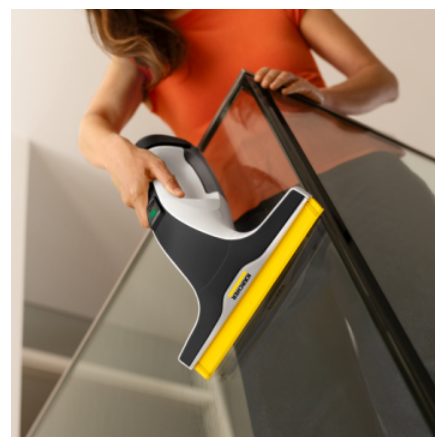

Stierka Xtra!Flex®

- Silikónová stierka Xtra!Flex® s inovatívnou technológiou robí čistenie ešte flexibilnejším – ideálna na použitie až po podlahu a okraje.

360° Comfort!Clean

- Čistič okien umožňuje pohodlné čistenie vo všetkých smeroch – dokonca aj pod uhlom, horizontálne alebo nad hlavou.