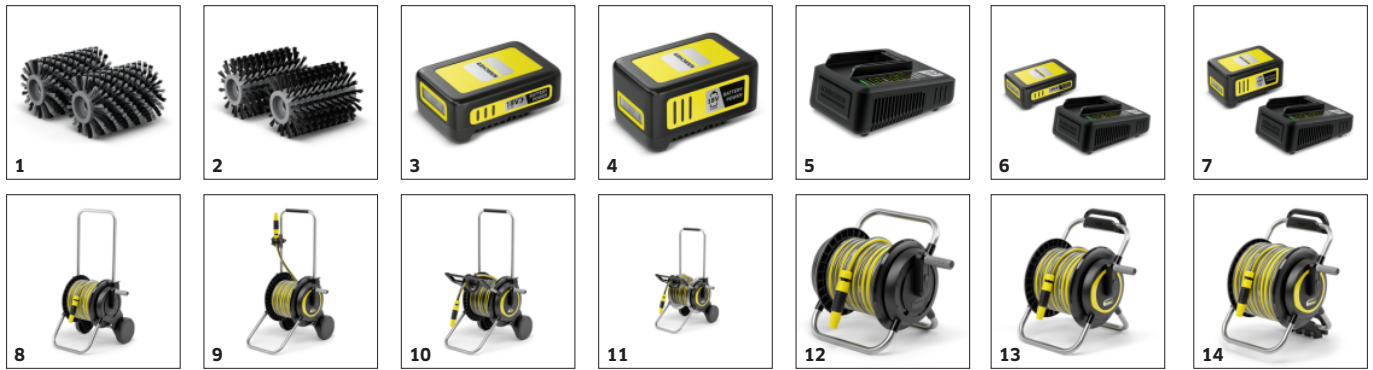

PRÍSLUŠENSTVO PRE ČISTIČ TERÁS PCL 3-18 1.644-010.0

		Objednávacie číslo		
PATIO CLEANER				
Valčekové kefy PCL 3-18 na drevené povrchy	1	2.644-339.0	Optimálne vybavený na čistenie drevených plôch a WPC podláh: 5 2-dielnou valčekovou súpravou pre PCL 3-18 dôkladne a efektívne odstránite nečistoty z vonkajšieho priestoru.	■
Valčekové kefy PCL 3-18 na kamenné povrchy	2	2.644-340.0	Sada 2 valčekových kief na rýchle čistenie hladkých kamenných dlaždíc vo vonkajšom priestore pomocou čističa terás PCL 3-18.	□
BATÉRIE				
Batéria 18 V/ 2,5 Ah	3	2.445-034.0	Batéria 18 V/2,5 Ah Battery Power s technológiou Real Time vrátane displeja LCD na zobrazenie stavu batérie. Vhodná pre všetky zariadenia systému batérií 18 V Battery Power od Kärcher.	□
Batéria 18 V/ 5,0 Ah	4	2.445-035.0	Batéria 18 V/5,0 Ah Battery Power s technológiou Real Time vrátane displeja LCD na zobrazenie stavu batérie. Vhodná pre všetky zariadenia systému batérií 18 V Battery Power od Kärcher.	□
NABIJAČKY				
Rýchlonabíjačka 18 V	5	2.445-032.0	Rýchlonabíjačka nabije batériu systému batérií 18 V od Kärcher za 44 minút na 80 % a je možné ju použiť pre všetky batérie systému batérií 18 V Kärcher Battery Power od Kärcher.	□
ŠTARTOVACIA SÚPRAVA BATÉRIA A NABIJAČKA				
Súprava batérie a rýchlonabíjačky 18 V/ 2,5 Ah	6	2.445-062.0	Súprava batérie a rýchlonabíjačky 18 V/ 2,5 Ah. Náhradná batéria s inovatívnou technológiou Real Time a 18 V rýchlonabíjačkou. Pre všetky zariadenia na batérovej platforme Kärcher 18 V.	□
Súprava batérie a rýchlonabíjačky 18 V/ 5,0 Ah	7	2.445-063.0	Náhradná batéria 18 V / 5,0 Ah a rýchla nabíjačka 18 V: súprava vhodná na použitie vo všetkých zariadeniach na 18 V batérovej platforme Kärcher.	□
ODKLADANIE HADÍC A HADICOVÉ VOZÍKY				
Hadicový vozík HT 2.20 Set	8	2.645-362.0	Kompaktný a mobilný vozík na hadicu s extra širokou základňou pre maximálnu stabilitu, 20 m hadicou Kärcher, zavláčovacím príslušenstvom a tryskou, ako aj výškovo nastaviteľnou rukoväťou.	□
Hadicový vozík HT 3.20 Set	9	2.645-364.0	Vozík na hadicu s držiakom trysiek zaujme extra širokou základňou pre maximálnu stabilitu, výškovo nastaviteľnou rukoväťou, 20 m záhradnou hadicou a zavláčovacím príslušenstvom.	□
Hadicový vozík HT 4.20 Set	10	2.645-366.0	Mobilná súprava vozíkov na hadicu zaujme extra širokou základňou, presným vedením hadice a výškovo nastaviteľnou rukoväťou a je pripravená na okamžité použitie vrátane 20 m hadice a príslušenstva.	□
Hadicový vozík HT 5.20 M Set	11	2.645-368.0	Vozík na hadicu boduje robustným kovovým navijakom, širokou základňou pre vysokú stabilitu a 20 m hadicou a je pripravený na okamžité použitie s priloženým zavláčovacím príslušenstvom.	□
Hadicový bubon HR 2.10 Set	12	2.645-370.0	Kompletná sada pre pohodlné zavláčovanie a priestorovo úsporné uloženie hadice. Pripravený na okamžité použitie s 10 m záhradnou hadicou Kärcher, prípojkami, adaptérom na kohútik a tryskou.	□
Nástenný hadicový bubon HR 3.20 Set	13	2.645-372.0	Jeden bubon na hadicu - dve funkcie: súprava HR 3.20 s hadicou 20 m a príslušenstvom sa používa na uloženie hadice na stenu aj na mobilné použitie v záhrade.	□
Hadicový bubon HR 4.20 Set	14	2.645-374.0	Na uloženie hadice na stene a ako mobilný bubon na hadicu: súprava HR 4.30 s 30 m hadicou, príslušenstvom a držiakom trysky ponúka obe možnosti flexibilného zavláčovania.	□