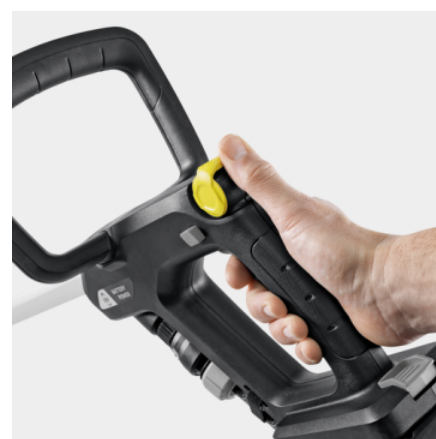

Výbava

Variant		Batéria a nabíjačka nie sú súčasťou balenia
2 trysky na vodu	■	
Ventil na reguláciu prietoku vody	■	
Odstavná hrana na odkladanie stroja	■	
Ergonomická násada a rúčka	■	

■ Standardná výbava.

Dve rotačné valcové kefy (súčasť dodávky na drevené povrchy)

- Dôkladné čistenie vonkajších plôch z dreva a WPC.

Integrovaný rozvod vody

- Vynikajúce výsledky čistenia – nečistoty sú odstránené a umyté jedným ťahom.