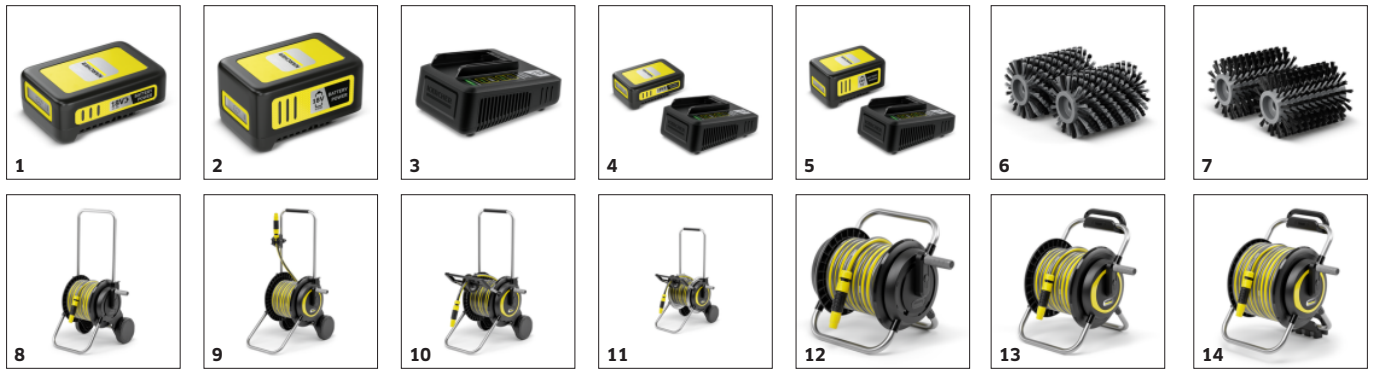

PRÍSLUŠENSTVO PRE ČISTIČ TERÁS PCL 3-18 BATTERY SET 1.644-011.0

		Objednávacie číslo		
BATÉRIE				
Batéria 18 V/ 2,5 Ah	1	2.445-034.0	Batéria 18 V/2,5 Ah Battery Power s technológiou Real Time vrátane displeja LCD na zobrazenie stavu batérie. Vhodná pre všetky zariadenia systému batérií 18 V Battery Power od Kärcher.	■
Batéria 18 V/ 5,0 Ah	2	2.445-035.0	Batéria 18 V/5,0 Ah Battery Power s technológiou Real Time vrátane displeja LCD na zobrazenie stavu batérie. Vhodná pre všetky zariadenia systému batérií 18 V Battery Power od Kärcher.	□
NABÍJAČKY				
Rýchlonabíjačka 18 V	3	2.445-032.0	Rýchlonabíjačka nabije batériu systému batérií 18 V od Kärcher za 44 minút na 80 % a je možné ju použiť pre všetky batérie systému batérií 18 V Kärcher Battery Power od Kärcher.	■
ŠTARTOVACIA SÚPRAVA BATÉRIA A NABÍJAČKA				
Súprava batérie a rýchlonabíjačky 18 V/ 2,5 Ah	4	2.445-062.0	Súprava batérie a rýchlonabíjačky 18 V/ 2,5 Ah. Náhradná batéria s inovatívnou technológiou Real Time a 18 V rýchlonabíjačkou. Pre všetky zariadenia na batériovej platforme Kärcher 18 V.	□
Súprava batérie a rýchlonabíjačky 18 V/ 5,0 Ah	5	2.445-063.0	Náhradná batéria 18 V / 5,0 Ah a rýchla nabíjačka 18 V: súprava vodná na použitie vo všetkých zariadeniach na 18 V batériovej platforme Kärcher.	□
PATIO CLEANER				
Valčekové kefy PCL 3-18 na drevené povrchy	6	2.644-339.0	Optimálne vybavený na čistenie drevených plôch a WPC podláh: S 2-dielnou valčekovou súpravou pre PCL 3-18 dôkladne a efektívne odstránite nečistoty z vonkajšieho priestoru.	■
Valčekové kefy PCL 3-18 na kamenné povrchy	7	2.644-340.0	Sada 2 valčekových kief na rýchle čistenie hladkých kamenných dlaždíc vo vonkajšom priestore pomocou čističa terás PCL 3-18.	□
ODKLADANIE HADÍC A HADICOVÉ VOZÍKY				
Hadicový vozík HT 2.20 Set	8	2.645-362.0	Kompaktný a mobilný vozík na hadicu s extra širokou základňou pre maximálnu stabilitu, 20 m hadicou Kärcher, zavlážovacím príslušenstvom a tryskou, ako aj výškovo nastaviteľnou rukoväťou.	□
Hadicový vozík HT 3.20 Set	9	2.645-364.0	Vozík na hadicu s držiakom trysiek zaujme extra širokou základňou pre maximálnu stabilitu, výškovo nastaviteľnou rukoväťou, 20 m záhradnou hadicou a zavlážovacím príslušenstvom.	□
Hadicový vozík HT 4.20 Set	10	2.645-366.0	Mobilná súprava vozíkov na hadicu zaujme extra širokou základňou, presným vedením hadice a výškovo nastaviteľnou rukoväťou a je pripravená na okamžité použitie vrátane 20 m hadice a príslušenstva.	□
Hadicový vozík HT 5.20 M Set	11	2.645-368.0	Vozík na hadicu boduje robustným kovovým navijakom, širokou základňou pre vysokú stabilitu a 20 m hadicou a je pripravený na okamžité použitie s priloženým zavlážovacím príslušenstvom.	□
Hadicový bubon HR 2.10 Set	12	2.645-370.0	Kompletná sada pre pohodlné zavlážovanie a priestorovo úsporné uloženie hadice. Pripravený na okamžité použitie s 10 m záhradnou hadicou Kärcher, prípojkami, adaptérom na kohútik a tryskou.	□
Nástenný hadicový bubon HR 3.20 Set	13	2.645-372.0	Jeden bubon na hadicu - dve funkcie: súprava HR 3.20 s hadicou 20 m a príslušenstvom sa používa na uloženie hadice na stenu aj na mobilné použitie v záhrade.	□
Hadicový bubon HR 4.20 Set	14	2.645-374.0	Na uloženie hadice na stene a ako mobilný bubon na hadicu: súprava HR 4.30 s 30 m hadicou, príslušenstvom a držiakom trysky ponúka obe možnosti flexibilného zavlážovania.	□