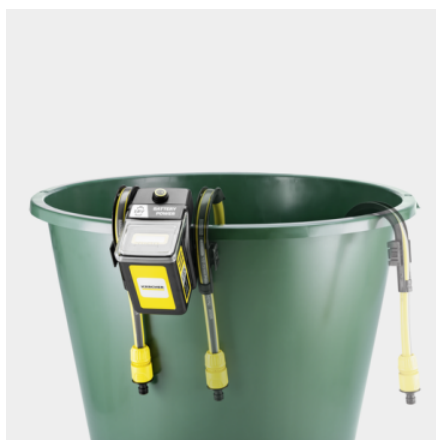

## ČERPADLO SUDOVÉ BP 2.000-18 BARREL

Akumulátorové sudové čerpadlo BP 2.000-18 Barrel umožňuje využívať vzácnu dažďovú vodu zo suda aj v záhradách bez elektrickej prípojky. Šetrí sa tak nielen pitná voda, ale aj peniaze.

### Objednávacie číslo

1.645-475.0

- Flexibilné upevnenie na okraj sudu
- Vráťane predfiltra
- Ideálne pre záhrady bez elektrickej prípojky

### Variabilná poloha vývodu hadice v 3 polohách

- Dokonalé prispôsobenie každej aplikácii.

### Flexibilné upevnenie na okraj sudu

- Perfektne drží na každom sude.