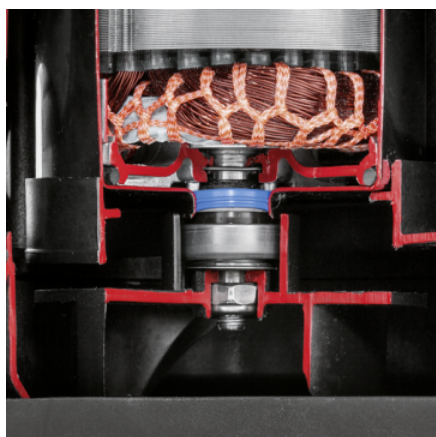

Výbava

Pohodlné držadlo	■
Hadícová prípojka	G1, 1", 1 1/4", 1 1/2"
Systém Quick Connect na rýchle a jednoduché pripojenie hadice	■
Prestavenie manuálnej a automatickej prevádzky	Možnosť zafixovania plavákového spínača
Prestavenie na plošné odsávanie	■
Plavákový spínač	■
Keramické mechanické tesnenie	■
Pri manuálnej prevádzke čerpadlo beží nepretržite, aby sa zabezpečilo minimálne množstvo zvyškovej vody	■

■ Standardná výbava.

Keramické mechanické tesnenie

- Pre extra dlhú životnosť.

Plavákový spínač

- Zapína a vypína čerpadlo v závislosti od vodnej hladiny a zabraňuje tak chodu nasucho.

Rýchlospojka Quick Connect