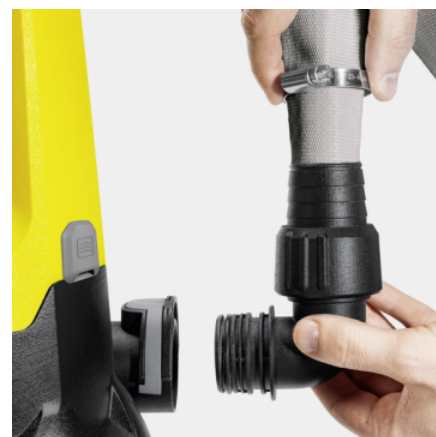

■ Standardná výbava.

Keramické mechanické tesnenie

- Pre extra dlhú životnosť.

Plavákový spínač

- Zapína a vypína čerpadlo v závislosti od vodnej hladiny a zabraňuje tak chodu nasucho.

Rýchlospojka Quick Connect