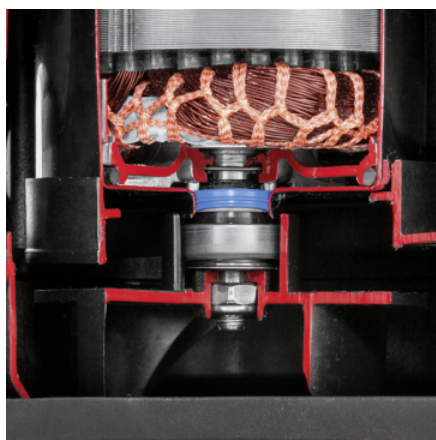

PONORNÉ KALOVÉ ČERPADLO SP 11.000 DIRT

Spolehlivé čerpanie čistej a špinavej vody s čerpacou kapacitou až 11 000 l/h: S kompaktným a robustným čerpadlom na špinavú vodu SP 11.000 Dirt vrátane plavákového spínača.

Objednávacie číslo

1.645-820.0

- Max. prietok < 11 000 l/h, výtlačná výška 7 m, tlak do max. 0,7 baru
- Keramické tesnenie posuvného krúžku, plavákový spínač, rýchlospojka
- Hadicová prípojka

Technické informácie

Výbava

| | |
|---|---|
| Pohodlné držadlo | ■ |
| Hadicová prípojka | G1, 1", 1 1/4", 1 1/2" |
| Systém Quick Connect na rýchle a jednoduché pripojenie hadice | ■ |
| Prestavenie manuálnej a automatickej prevádzky | Možnosť zafixovania plavákového spínača |
| Plavákový spínač | ■ |
| V automatickej prevádzke (auto) čerpadlo spína automaticky pri dosiahnutí hladiny vody | ■ |
| Pri manuálnej prevádzke čerpadlo beží nepretržite, aby sa zabezpečilo minimálne množstvo zvyškovej vody | ■ |
| Keramické mechanické tesnenie | ■ |

■ Štandardná výbava.

Keramické mechanické tesnenie

- Pre extra dlhú životnosť.

Plavákový spínač

- Zapína a vypína čerpadlo v závislosti od vodnej hladiny a zabraňuje tak chodu nasucho.

Rýchlospojka Quick Connect