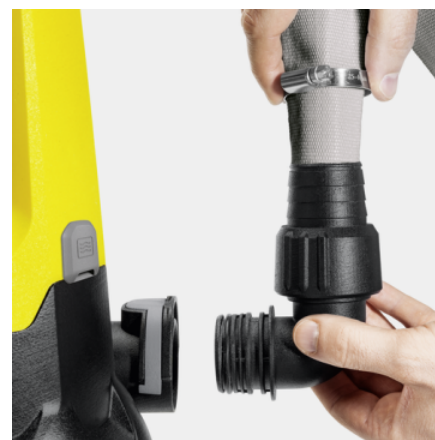

PONORNÉ KALOVÉ ČERPADLO SP 11.000 DIRT

Spolehlivé čerpanie čistej a špinavej vody s čerpacou kapacitou až 11 000 l/h: S kompaktným a robustným čerpadlom na špinavú vodu SP 11.000 Dirt vrátane plavákového spínača.

Výbava

| | |
|---|---|
| Pohodlné držadlo | ■ |
| Hadicová prípojka | G1, 1", 1 1/4", 1 1/2" |
| Systém Quick Connect na rýchle a jednoduché pripojenie hadice | ■ |
| Prestavenie manuálnej a automatickej prevádzky | Možnosť zafixovania plavákového spínača |
| Plavákový spínač | ■ |
| V automatickej prevádzke (auto) čerpadlo spína automaticky pri dosiahnutí hladiny vody | ■ |
| Pri manuálnej prevádzke čerpadlo beží nepretržite, aby sa zabezpečilo minimálne množstvo zvyškovej vody | ■ |
| Keramické mechanické tesnenie | ■ |

■ Štandardná výbava.

Keramické mechanické tesnenie

- Pre extra dlhú životnosť.

Plavákový spínač

- Zapína a vypína čerpadlo v závislosti od vodnej hladiny a zabraňuje tak chodu nasucho.

Rýchlospojka Quick Connect