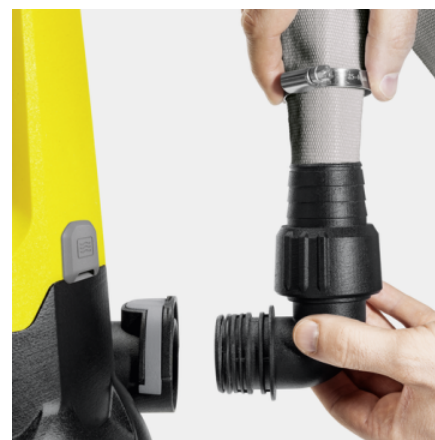

Výbava

Pohodlné držadlo	■
Hadicová prípojka	G1, 1", 1 1/4", 1 1/2"
Systém Quick Connect na rýchle a jednoduché pripojenie hadice	■
Prestavenie manuálnej a automatickej prevádzky	Možnosť zafixovania plavákového spínača
Plavákový spínač	■
V automatickej prevádzke (auto) čerpadlo spína automaticky pri dosiahnutí hladiny vody	■
Pri manuálnej prevádzke čerpadlo beží nepretržite, aby sa zabezpečilo minimálne množstvo zvyškovj vody	■
Keramické mechanické tesnenie	■

■ Štandardná výbava.

Keramické mechanické tesnenie

- Pre extra dlhú životnosť.

Plavákový spínač

- Zapína a vypína čerpadlo v závislosti od vodnej hladiny a zabraňuje tak chodu nasucho.

Rýchlospojka Quick Connect