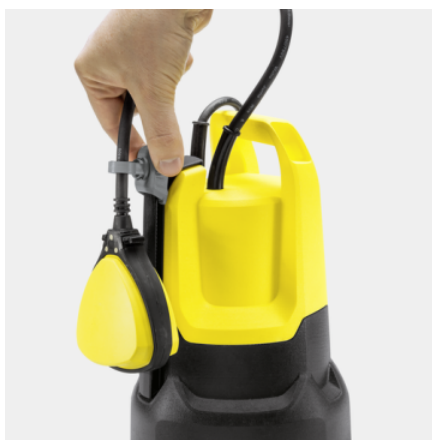

PONORNÉ KALOVÉ ČERPADLO SP 16.000 DIRT

Rýchle čerpanie a prenos špinavej vody s čerpacou kapacitou až 16 000 l/h: to je SP 16.000 Dirt vrátane výškovo nastaviteľného plavákového spínača pre väčšiu flexibilitu.

Výbava

Pohodlné držadlo	■
Hadícová prípojka	G1, 1", 1 1/4", 1 1/2"
Systém Quick Connect na rýchle a jednoduché pripojenie hadice	■
Prestavenie manuálnej a automatickej prevádzky	Možnosť zafixovania plavákového spínača
Výškovo nastaviteľný plavákový spínač pre lepšiu flexibilitu	■
V automatickej prevádzke (auto) čerpadlo spína automaticky pri dosiahnutí hladiny vody	■
Pri manuálnej prevádzke čerpadlo beží nepretržite, aby sa zabezpečilo minimálne množstvo zvyškovej vody	■
Keramické mechanické tesnenie	■

■ Standardná výbava.

Keramické mechanické tesnenie

- Pre extra dlhú životnosť.

Výškovo nastaviteľný plavákový spínač

- Zvyšuje flexibilitu pri nastavovaní bodu spínania čerpadla a chráni pred chodom nasucho.