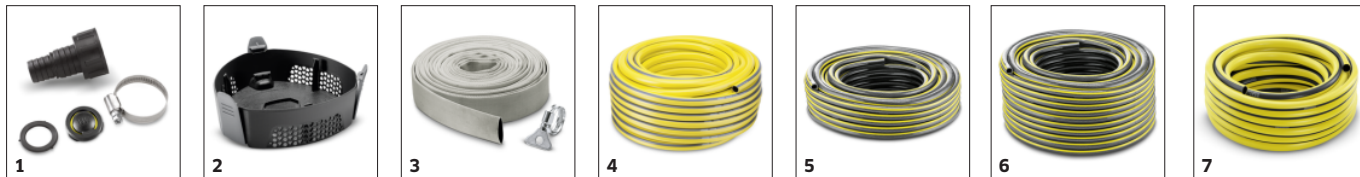

PRÍSLUŠENSTVO PRE PONORNÉ KALOVÉ ČERPADLO SP 16.000 DIRT 1.645-830.0

		Objednávacie číslo		
ADAPTÉRY/PŘÍPOJKY				
Čerpadlová prípojka vrátane spätného ventilu, malá	1	6.997-359.0	Čerpadlová prípojka so spätným ventilom slúži na vákuovzdorné pripojenie sacích hadíc na čerpadlá (napr. záhradné čerpadlá, domáce vodné automaty a domáce vodárne).	☐
FILTER				
Predčistovací filter pre ponorné čerpadlá, malý	2	2.997-201.0	Chrání ponorné čerpadlo a zvyšuje tým jeho funkčnosť: odolný a jednoducho upevniteľný predfilter pre ponorné čerpadlá SP 1 až SP 5 Flat/Dirt.	☐
INÉ				
Súprava s tkanou hadicou	3	2.997-100.0	Súprava s flexibilnou tkanou hadicou vrátane antikorovej hadicovej objímky pre pripojenie na ponorné čerpadlá. Ideálna ako hadica na odčerpávanie vody pri záplavách.	☐
HADICE				
Hadica PrimoFlex 1" 1m	4	2.645-247.0	Kvalitná záhradná hadica PrimoFlex® 1" od 1 metra pre individuálne nastavenie dĺžky (max. 50 m). S tkaninovou výstužou odolnou proti tlaku. Zdraviu neškodná.	☐
Hadica Performance Plus 3/4", 25m	5	2.645-322.0	Jednoduchá manipulácia, trvanlivá a odolná voči poveternostným vplyvom záhradná hadica Performance Plus. Flexibilná, ultra robustná a odolná proti zalomeniu pre konštantný prietok vody.	☐
Hadica Performance Plus 3/4" -50m	6	2.645-323.0	Robustná, odolná proti zalomeniu a bez škodlivých látok. Záhradná hadica Performance Plus 3/4", vyrobená z vysoko kvalitného viacvrstvého tkaného materiálu - pre konštantný prietok vody.	☐
Hadica PrimoFlex® 3/4", 25 m	7	2.645-142.0	Kvalitná záhradná hadica PrimoFlex® 3/4", 25 m dlhá. S výpletom odolným voči tlaku. Zdravotne neškodná. Prietržný tlak: 24 bar. Vysoká odolnosť voči teplotám od -20 do 65° C.	☐

■ Štandardná výbava. ☐ Príslušenstvo na objednávku. ☐ Čistiace prostriedky.