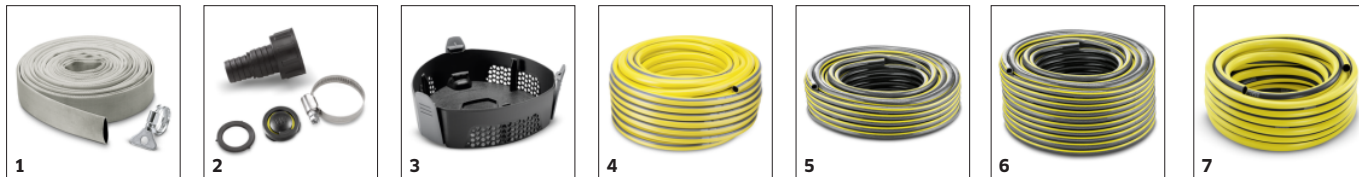

PRÍSLUŠENSTVO PRE SET NA ZÁPLAVY SP 16.000 FLOOD BOX 1.645-831.0

	Objednávaci číslo		
INÉ			
Súprava s tkanou hadicou	1	2.997-100.0	Súprava s flexibilnou tkanou hadicou vrátane antikorovej hadicovej objímky pre pripojenie na ponorné čerpadlá. Ideálna ako hadica na odčerpávanie vody pri záplavách.
ADAPTÉRY/PRIPOJKY			
Čerpadlová prípojka vrátane spätného ventilu, malá	2	6.997-359.0	Čerpadlová prípojka so spätným ventilom slúži na vákuovzdorné pripojenie sacích hadíc na čerpadlá (napr. záhradné čerpadlá, domáce vodné automaty a domáce vodárne).
FILTER			
Predčistovací filter pre ponorné čerpadlá, malý	3	2.997-201.0	Chráni ponorné čerpadlo a zvyšuje tým jeho funkčnosť: odolný a jednoducho upevniteľný predfilter pre ponorné čerpadlá SP 1 až SP 5 Flat/Dirt.
HADICE			
Hadica PrimoFlex 1" 1m	4	2.645-247.0	Kvalitná záhradná hadica PrimoFlex® 1" od 1 metra pre individuálne nastavenie dĺžky (max. 50 m). S tkaninovou výstužou odolnou proti tlaku. Zdraviu neškodná.
Hadica Performance Plus 3/4", 25m	5	2.645-322.0	Jednoduchá manipulácia, trvanlivá a odolná voči poveternostným vplyvom záhradná hadica Performance Plus. Flexibilná, ultra robustná a odolná proti zalomeniu pre konštantný prietok vody.
Hadica Performance Plus 3/4" -50m	6	2.645-323.0	Robustná, odolná proti zalomeniu a bez škodlivých látok. Záhradná hadica Performance Plus 3/4", vyrobená z vysoko kvalitného viacvrstvového tkaného materiálu - pre konštantný prietok vody.
Hadica PrimoFlex® 3/4", 25 m	7	2.645-142.0	Kvalitná záhradná hadica PrimoFlex® 3/4", 25 m dlhá. S výpletom odolným voči tlaku. Zdravotne neškodná. Prietržný tlak: 24 bar. Vysoká odolnosť voči teplotám od -20 do 65° C.

■ Štandardná výbava. □ Príslušenstvo na objednávku. ○ Čistiace prostriedky.