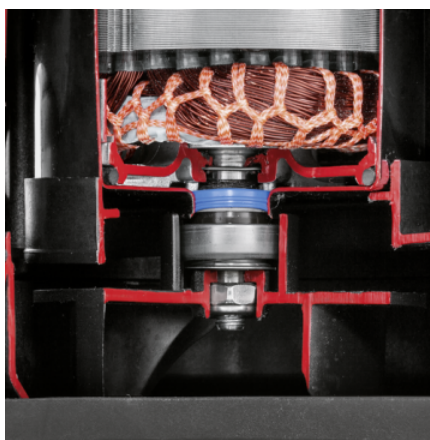

Výbava

| | |
|---|---|
| Pohodlné držadlo | ■ |
| Hadicová prípojka | G1, 1", 1 1/4", 1 1/2" |
| Systém Quick Connect na rýchle a jednoduché pripojenie hadice | ■ |
| Prestavenie manuálnej a automatickej prevádzky | Možnosť zafixovania plavákového spínača |
| Výškovo nastaviteľný plavákový spínač pre lepšiu flexibilitu | ■ |
| Vrát. súpravy s 10 m tkanou hadicou (1 ¼") | ■ |
| Vrát. antikorovej hadicovej spony | ■ |
| V automatickej prevádzke (auto) čerpadlo spína automaticky pri dosiahnutí hladiny vody | ■ |
| Pri manuálnej prevádzke čerpadlo beží nepretržite, aby sa zabezpečilo minimálne množstvo zvyškovej vody | ■ |
| Keramické mechanické tesnenie | ■ |

■ Standardná výbava.

Súprava pre ponorné čerpadlo pripravená na použitie (ready to use)

- Box obsahuje všetko potrebné na rýchle a náročné použitie v špinavej vode.

Keramické mechanické tesnenie

- Pre extra dlhú životnosť.

Praktický plastový box s okami

- Box s čerpadlom funguje ako prenosný box alebo aj ako prídavný predfilter pri obzvlášť vysokom stupni znečistenia.

PRÍSLUŠENSTVO PRE SET NA ZÁPLAVY SP 16.000 FLOOD BOX 1.645-831.0