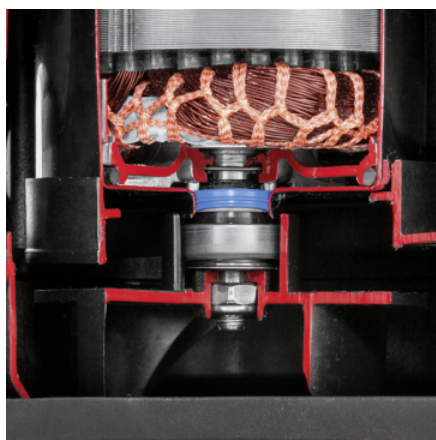

PONORNÉ ČERPADLO SP 16.000 DUAL

Čerpá až 16 000 l/h čistej a špinavej vody: Robustné ponorné čerpadlo SP 16.000 Dual s funkciou 2 v 1 pre špinavú vodu, 1 mm plochým zberačom a výškovo nastaviteľným plavákovým spínačom.

Objednávacie číslo

1.645-832.0

- Max. prietok < 16 000 l/h, výtlačná výška 9 m, tlak do max. 0,9 baru
- Funkcia 2 v 1, keramické tesnenie posuvného krúžku, plavákový spínač
- Hadicová prípojka

Technické informácie

Výbava

Pohodlné držadlo	■
Hadicová prípojka	G1, 1", 1 1/4", 1 1/2"
Systém Quick Connect na rýchle a jednoduché pripojenie hadice	■
Prestavenie manuálnej a automatickej prevádzky	Možnosť zafixovania plavákového spínača
Funkcia 2 v 1	■
Výškovo nastaviteľný plavákový spínač pre lepšiu flexibilitu	■
Keramické mechanické tesnenie	■
V automatickej prevádzke (auto) čerpadlo spína automaticky pri dosiahnutí hladiny vody	■
Pri manuálnej prevádzke čerpadlo beží nepretržite, aby sa zabezpečilo minimálne množstvo zvyškovej vody	■

■ Standardná výbava.

Keramické mechanické tesnenie

- Pre extra dlhú životnosť.

Funkcia 2 v 1

- Na znečistenú vodu a ploché nasávanie do 1 mm.
- Jednoduchým nastavením filtračného koša vyberte požadovaný režim.