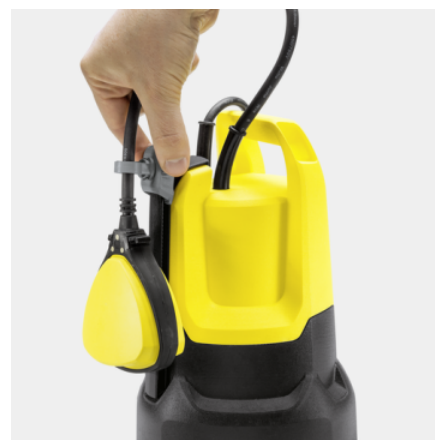

PONORNÉ ČERPADLO SP 16.000 DUAL

Čerpá až 16 000 l/h čistej a špinavej vody: Robustné ponorné čerpadlo SP 16.000 Dual s funkciou 2 v 1 pre špinavú vodu, 1 mm plochým zberačom a výškovo nastaviteľným plavákovým spínačom.

Výbava

Pohodlné držadlo	■
Hadicová prípojka	G1, 1", 1 1/4", 1 1/2"
Systém Quick Connect na rýchle a jednoduché pripojenie hadice	■
Prestavenie manuálnej a automatickej prevádzky	Možnosť zafixovania plavákového spínača
Funkcia 2 v 1	■
Výškovo nastaviteľný plavákový spínač pre lepšiu flexibilitu	■
Keramické mechanické tesnenie	■
V automatickej prevádzke (auto) čerpadlo spína automaticky pri dosiahnutí hladiny vody	■
Pri manuálnej prevádzke čerpadlo beží nepretržite, aby sa zabezpečilo minimálne množstvo zvyškovej vody	■

■ Standardná výbava.

Keramické mechanické tesnenie

- Pre extra dlhú životnosť.

Funkcia 2 v 1

- Na znečistenú vodu a ploché nasávanie do 1 mm.
- Jednoduchým nastavením filtračného koša vyberte požadovaný režim.