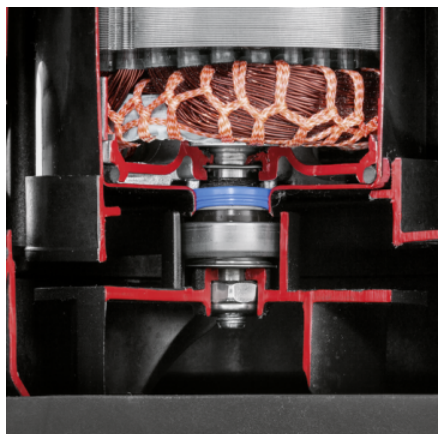

PONORNÉ ČERPADLO SP 17.000 FLAT LEVEL SENSOR

Až 17 000 litrov čistej vody za hodinu: Výkonné ponorné čerpadlo SP 17.000 Flat Level Sensor s 1 mm plochým zberačom, snímačom hladiny a automatickým/manuálnym spínačom. Zahŕňa predfilter.

Objednávacie číslo

1.645-840.0

- Extrémna odolnosť vďaka keramickému tesneniu klzného krúžku
- Plochý snímač až do 1 mm
- Snímač hladiny umožňuje nastaviť úroveň spínania na ľubovoľnú úroveň

Technické informácie

Výbava

Pohodlné držadlo	■
Snímateľný antikoroý predčistovaci filter	■
Hadicová prípojka	1", 1 1/4", 1 1/2" vrátane spätného ventilu
Systém Quick Connect na rýchle a jednoduché pripojenie hadice	■
Prestavenie manuálnej a automatickej prevádzky	Spínač na čerpadle
Prestavenie na plošné odsávanie	■
Hladinový senzor (Level Sensor): plynulé nastavenie výšky spínania	■
Keramické mechanické tesnenie	■
Pri manuálnej prevádzke čerpadlo beží nepretržite, aby sa zabezpečilo minimálne množstvo zvyškovej vody	■

■ Standardná výbava.

Keramické mechanické tesnenie

- Pre extra dlhú životnosť.

Hladinový senzor (Level Sensor)

- Na plynulé nastavenie bodu vypnutia a zapnutia čerpadla.

Rýchlospojka Quick Connect

- Prípojka na rýchle a nekomplikované pripojenie hadíc s priemerom 1", 1 1/4" a 1 1/2".