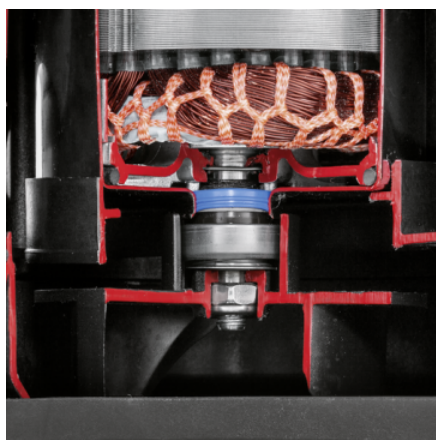

Keramické mechanické tesnenie

- Pre extra dlhú životnosť.