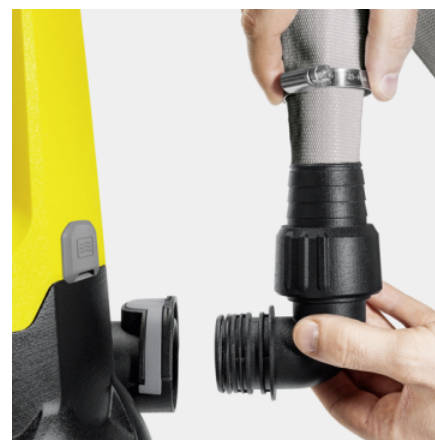

### Výbava

Pohodlné držadlo	■
Hadícová prípojka	1", 1 1/4", 1 1/2"
Systém Quick Connect na rýchle a jednoduché pripojenie hadice	■
Prestavenie manuálnej a automatickej prevádzky	Možnosť zafixovania plavákového spínača
Výškovo prestaviteľný plavákový spínač pre lepšiu flexibilitu	■
Integrovaný antikoročný predfilter	■
V automatickej prevádzke (auto) čerpadlo spína automaticky pri dosiahnutí hladiny vody	■
Pri manuálnej prevádzke čerpadlo beží nepretržite, aby sa zabezpečilo minimálne množstvo zvyškovvej vody	■
Keramické mechanické tesnenie	■

## Výškovo prestaviteľný plavákový spínač

- Zvyšuje flexibilitu pri nastavovaní bodu spínania čerpadla a chráni pred chodom nasucho.