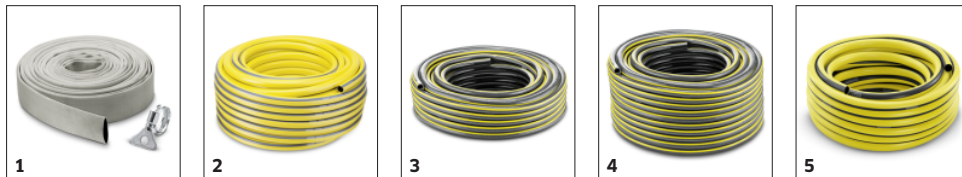

PRÍSLUŠENSTVO PRE PONORNÉ KALOVÉ ČERPADLO SP 22.000 DIRT LEVEL SENSOR 1.645-851.0

		Objednávaci e číslo		
INÉ				
Súprava s tkanou hadicou	1	2.997-100.0	Súprava s flexibilnou tkanou hadicou vrátane antikorovej hadicovej objímky pre pripojenie na ponorné čerpadlá. Ideálna ako hadica na odčerpávanie vody pri záplavách.	☐
HADICE				
Hadica PrimoFlex 1" 1m	2	2.645-247.0	Kvalitná záhradná hadica PrimoFlex® 1" od 1 metra pre individuálne nastavenie dĺžky (max. 50 m). S tkaninovou výstužou odolnou proti tlaku. Zdraviu neškodná.	☐
Hadica Performance Plus 3/4", 25m	3	2.645-322.0	Jednoduchá manipulácia, trvanlivá a odolná voči poveternostným vplyvom záhradná hadica Performance Plus. Flexibilná, ultra robustná a odolná proti zalomeniu pre konštantný prietok vody.	☐
Hadica Performance Plus 3/4" -50m	4	2.645-323.0	Robustná, odolná proti zalomeniu a bez škodlivých látok. Záhradná hadica Performance Plus 3/4 ", vyrobená z vysoko kvalitného viacvrstvového tkaného materiálu - pre konštantný prietok vody.	☐
Hadica PrimoFlex® 3/4", 25 m	5	2.645-142.0	Kvalitná záhradná hadica PrimoFlex® 3/4", 25 m dlhá. S výpletom odolným voči tlaku. Zdravotne neškodná. Prietorrný tlak: 24 bar. Vysoká odolnosť voči teplotám od -20 do 65° C.	☐

■ Štandardná výbava. ☐ Príslušenstvo na objednávku. ☐ Čistiace prostriedky.