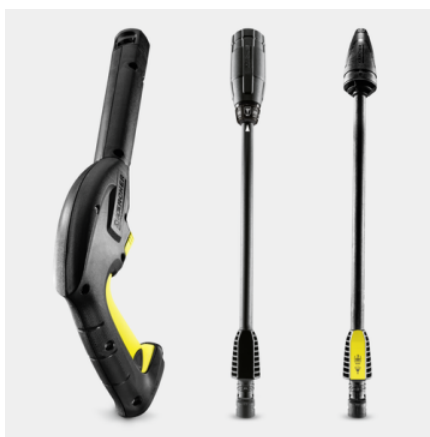

1.673-600.0

- Vysokotlaková pištoľ a pracovný nástavec Click Vario Power
- Vysúvateľná teleskopická rukoväť
- Odkladanie pracovného nástavca

Technické informácie

		4054278604046
Druh prúdu	V / Hz	220 - 240 / 50 - 60
Tlak	bar / MPa	20 - max. 110 / 2 - max. 11
Prietok	l/h	max. 360
Plošný výkon	m ² /h	20
Teplota vody na prívode	°C	max. 40
Príkion	kW	1,4
Napájací kábel	m	5
Farba		Žltá
Hmotnosť bez príslušenstva	kg	4
Hmotnosť vrátane obalu	kg	5,6
Rozmery (d × š × v)	mm	246 × 280 × 586

Výbava

Vysokotlaková pištoľ	G 120 Q
Pracovný nástavec Vario Power	■
Jet	■
Vario Power pracovný nástavec	■
Rotačná tryska	■
Vysokotlaková hadica	m 5
Systém Quick Connect na strane stroja	■
Použitie čistiaceho prostriedku	Nasávanie
Teleskopická rukoväť	■
Integrovaný vodný filter	■
Adaptér pre pripojenie záhradnej hadice A3/4"	■

Vysokotlaková pištoľ a pracovný nástavec Quick Connect

- Jednoduché pripevnenie a otočenie - k dispozícii sú dva rôzne pracovné nástavce.
- Optimálne nastavenie tlaku - je možné zvoliť tri stupne tlaku a jedno nastavenie čistiaceho prostriedku.
- Jednoduché ovládanie - symboly na pracovných nástavcoch zobrazujú nastavenia, ktoré boli vykonané.