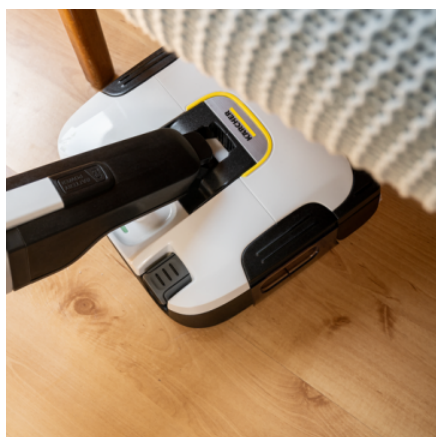

BATTERY POWER 4/25

Vymeniteľná batéria 2,5 Ah Kärcher Battery Power je vhodná na použitie vo všetkých 4 V Kärcher Battery Power zariadeniach.

Objednávacie číslo

2.443-002.0

Technické informácie

| | | |
|------------------------|----|--------------------------------|
| | | 4054278774695 |
| Batériová platforma | | 4 V Systém batérií |
| Typ batérie | | Lítium-iónová batéria |
| Napätie | V | nominálny 3,6 - 3,7 / max. 4,2 |
| Kapacita | Ah | 2,5 |
| Trieda krytia | | IPX4 |
| Farba | | Čierna |
| Hmotnosť | kg | 0,1 |
| Hmotnosť vrátane obalu | kg | 0,2 |
| Rozmery (d × š × v) | mm | 97 × 30 × 37 |

4 V Kärcher Battery Power, vymeniteľná batéria

- Vhodné pre všetky 4 V Kärcher Battery Power zariadenia. Aj pre zariadenia, ktoré majú vyššie nároky na energiu, a preto potrebujú dve batérie.
- Vhodné pre všetky 4 V Kärcher Battery Power zariadenia. Aj pre zariadenia, ktoré majú vyššie nároky na energiu, a preto potrebujú dve batérie.
- Udržateľné a nákladovo efektívne používanie batérie pre rôzne zariadenia.

Výkonný lítium-iónový článok

- Lítium-iónová batéria s kapacitou 2,5 Ah zaručuje konzistentný výkon a zároveň zabraňuje samovybijaniu a pamätovému efektu.
- S konektorom medených článkov pre menší odpor a vyšší výkon.