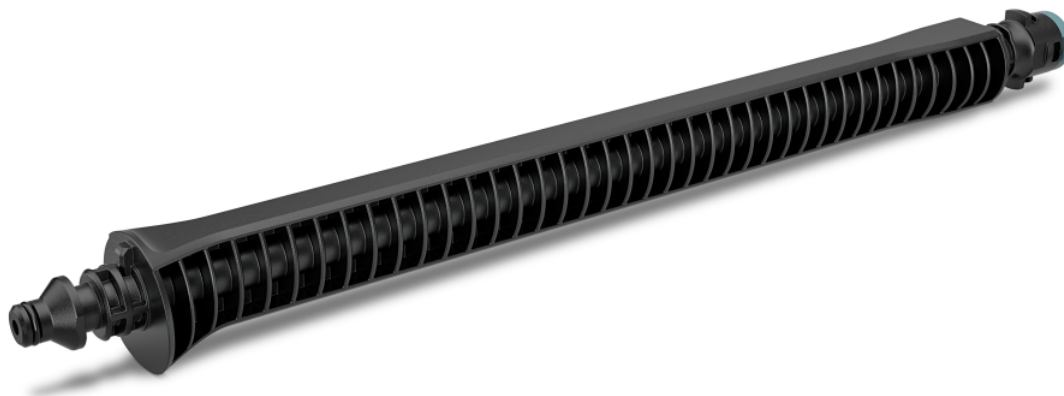

## PREDĽŽENIE PRACOVNÉHO NADSTAVCA, 40 CM

Na pripojenie stredbotlakových čističov a príslušenstva Kärcher pomocou adaptéra Quick Connect. Kompatibilné so všetkými modelmi KHB a OC 6-18.

Objednávacie číslo

### Technické informácie

4054278650357

Farba

Čierna

Hmotnosť

kg

0,1

Hmotnosť vrátane obalu

kg

0,2

Rozmery (d × š × v)

mm

384 × 40 × 37

**Pripojenie príslušenstva Kärcher KHB a OC 6-18 pomocou adaptéra Quick Connect**

- Ergonomická práca a rozsiahla ochrana proti striekajúcej vode.

**Farebné rozlíšenie na bajonetovej prípojke**