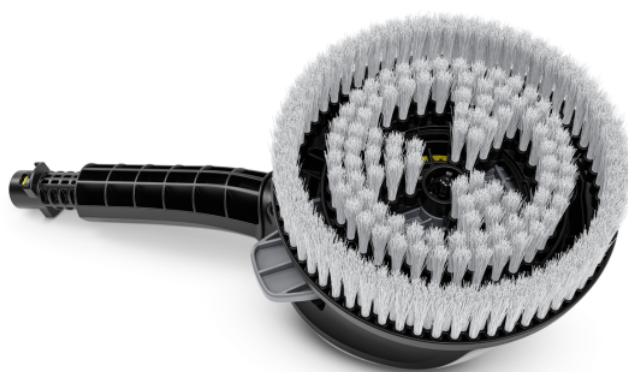

ROTUJÚCA UMÝVACIA KEFA WB 130

Vždy v pohybe: Rotačná umývacia kefa s vymeniteľným nastavcom čistí hladké povrchy, ako je farba, sklo alebo plast. Rýchla výmena nastavca vďaka integrovanej uvoľňovacej páke.

Objednávacie číslo

2.644-286.0

Technické informácie

		4054278862682
Farba		Čierna
Hmotnosť	kg	0,4
Hmotnosť vrátane obalu	kg	0,5
Rozmery (d × š × v)	mm	305 × 156 × 137

**Rotujúca kefová hlava**

- Šetrné, jemné a efektívne čistenie
- Pohodlné a pohodlné čistenie.

Výmena nastavca pomocou uvoľňovacej páčky

- Rýchla a jednoduchá výmena nastavca bez kontaktu so špinou.
- Ruky majte vždy čisté.
- Vyberte si správnu prílohu pre rôzne aplikácie.

Aplikácia čistiaceho prostriedku pomocou kefy pripojenej k tlakovému čističu