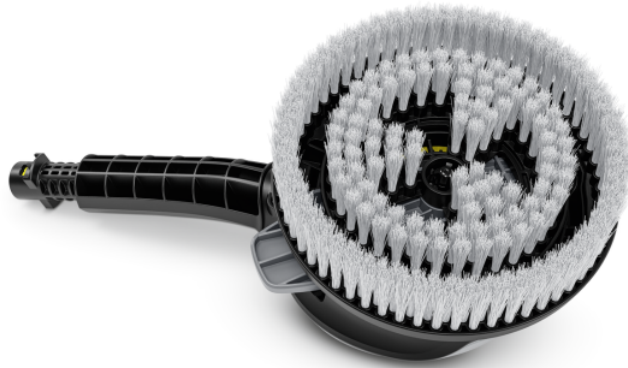

ROTUJÚCA UMÝVACIA KEFA WB 130

Vždy v pohybe: Rotačná umývacia kefa s vymeniteľným nastavcom čistí hladké povrchy, ako je farba, sklo alebo plast. Rýchla výmena nastavca vďaka integrovanej uvoľňovacej páke.

Objednávacie číslo

2.644-286.0

Technické informácie

		4054278862682
Farba		Čierna
Hmotnosť	kg	0,4
Hmotnosť vrátane obalu	kg	0,5
Rozmery (d × š × v)	mm	305 × 156 × 137

**Rotujúca kefová hlava**

- Šetrné, jemné a efektívne čistenie
- Pohodlné a pohodlné čistenie.

Výmena nastavca pomocou uvoľňovacej páčky

- Rýchla a jednoduchá výmena nastavca bez kontaktu so špinou.
- Ruky majte vždy čisté.
- Vyberte si správnu prílohu pre rôzne aplikácie.

Aplikácia čistiaceho prostriedku pomocou kefy pripojenej k tlakovému čističu