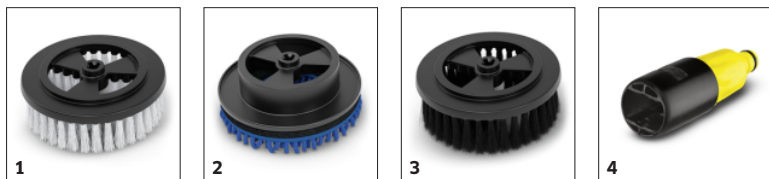

PRÍSLUŠENSTVO PRE ROTUJÚCA UMÝVACIA KEFA WB 130 2.644-286.0

		Objednávacie číslo		
KEFY				
Univerzálny výmenný nástavec pre WB 130	1	2.644-289.0	Ideálne na čistenie všetkých hladkých povrchov, ako je farba, sklo alebo plast: Vymeniteľný univerzálny nástavec pre rotačnú umývaciu kefu WB 130.	☐
Výmenný nástavec Car&Bike pre WB 130	2	2.644-290.0	Dokonalé čistenie áut a motoriek: Vymeniteľný nástavec z mikrovlákna Car & Bike pre rotačnú umývaciu kefu WB 130.	☐
Výmenný nástavec Home&Garden pre WB 130	3	2.644-291.0	Na dôkladné čistenie odolných povrchov v domácnosti: Vymeniteľný nástavec Home & Garden pre rotačnú umývaciu kefu WB 130.	☐
Adaptér na záhradnú hadicu	4	2.640-732.0	Adaptér na záhradnú hadicu pre pripojenie čistiacich kief a príslušenstva Kärcher na záhradné hadice s rýchlospojku.	☐

■ Štandardná výbava.   ☐ Príslušenstvo na objednávku.   ☐ Čistiace prostriedky.