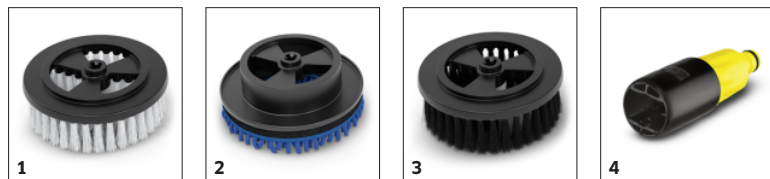

PRÍSLUŠENSTVO PRE ROTUJÚCA UMÝVACIA KEFA WB 130 2.644-286.0

		Objednávacie číslo		
KEFY				
Univerzálny výmenný nástavec pre WB 130	1	2.644-289.0	Ideálne na čistenie všetkých hladkých povrchov, ako je farba, sklo alebo plast: Vymeniteľný univerzálny nástavec pre rotačnú umývaciu kefu WB 130.	☐
Výmenný nástavec Car&Bike pre WB 130	2	2.644-290.0	Dokonalé čistenie áut a motoriek: Vymeniteľný nástavec z mikrovlákna Car & Bike pre rotačnú umývaciu kefu WB 130.	☐
Výmenný nástavec Home&Garden pre WB 130	3	2.644-291.0	Na dôkladné čistenie odolných povrchov v domácnosti: Vymeniteľný nástavec Home & Garden pre rotačnú umývaciu kefu WB 130.	☐
Adaptér na záhradnú hadicu	4	2.640-732.0	Adaptér na záhradnú hadicu pre pripojenie čistiacich kief a príslušenstva Kärcher na záhradné hadice s rýchlospojku.	☐

☐ Príslušenstvo na objednávku.