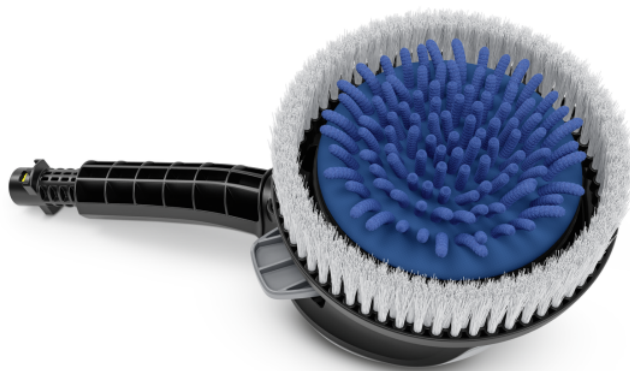

ROTUJÚCA UMÝVACIA KEFA WB 130 CAR&BIKE

Šetrné čistenie áut a motocyklov: Rotačná umývacia kefa s inovatívnym odnímateľným nastavcom Car & Bike z mikrovlákná. Možno prať v práčke na 60 °C.

Objednávacie číslo

2.644-287.0

Technické informácie

4054278862699

Zloženie textilných vlákien 75 % Polyester, 25 % Polyamid

Farba Čierna

Hmotnosť kg 0,4

Hmotnosť vrátane obalu kg 0,5

Rozmery (d × š × v) mm 305 × 156 × 137

Rotujúca kefová hlava

- Šetrné, jemné a efektívne čistenie

Výmena nastavca pomocou uvoľňovacej páčky

- Rýchla a jednoduchá výmena nastavca bez kontaktu so špinou.
- Vaše ruky zostanú vždy čisté.
- Vyberte si správnu prílohu pre rôzne aplikácie.