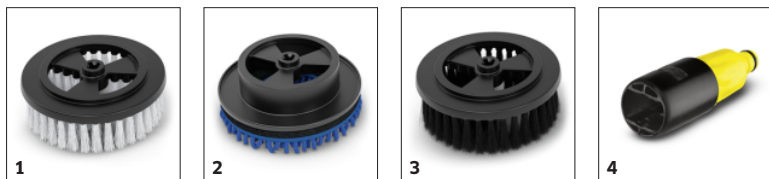

PRÍSLUŠENSTVO PRE ROTUJÚCA UMÝVACIA KEFA WB 130 CAR&BIKE 2.644-287.0

		Objednávaci e číslo		
KEFY				
Univerzálny výmenný nadstavec pre WB 130	1	2.644-289.0	Ideálne na čistenie všetkých hladkých povrchov, ako je farba, sklo alebo plast: Vymeniteľný univerzálny nástavec pre rotačnú umývaciu kefu WB 130.	☐
Výmenný nadstavec Car&Bike pre WB 130	2	2.644-290.0	Dokonalé čistenie áut a motoriek: Vymeniteľný nástavec z mikrovlákna Car & Bike pre rotačnú umývaciu kefu WB 130.	☐
Výmenný nadstavec Home&Garden pre WB 130	3	2.644-291.0	Na dôkladné čistenie odolných povrchov v domácnosti: Vymeniteľný nástavec Home & Garden pre rotačnú umývaciu kefu WB 130.	☐
Adaptér na záhradnú hadicu	4	2.640-732.0	Adaptér na záhradnú hadicu pre pripojenie čistiacich kief a príslušenstva Kärcher na záhradné hadice s rýchlospojku.	☐

■ Štandardná výbava. ☐ Príslušenstvo na objednávku. ☐ Čistiace prostriedky.