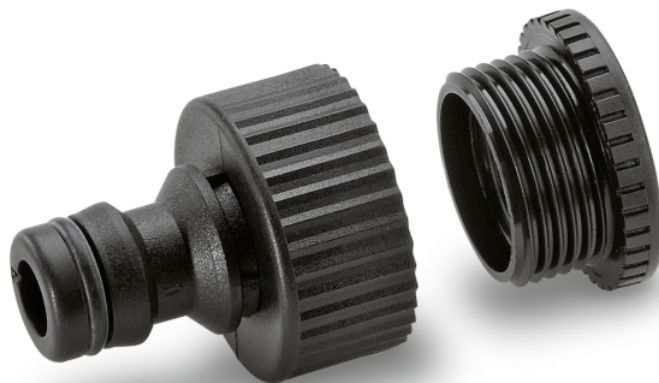

PRÍPOJKA NA VODOVODNÝ KOHÚTIK G3/4 S REDUKCIOU G1/2

Obzvlášť robustná prípojka na vodovodný kohútik G3/4 s redukciou G1/2. Redukcia umožňuje pripojenie na 2 veľkosti závitov. Kompatibilná s všetkými klik-systémami.

Objednávacie číslo

2.645-006.0

Technické informácie

4039784288874

Veľkosť závitů

G3/4 + G1/2

Farba

Čierna

Rozmery (d × š × v)

mm

48 × 33 × 33

Obzvlášť robustná

- Zaručuje odolnosť

Redukcia

- Umožňuje pripojenie na 2 veľkosti závitov

KOMPATIBILNÉ STROJE