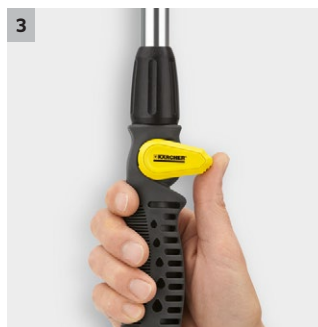

Tyčový polievací nadstavec Premium

Pevný kovový tyčový polievací nadstavec Premium s teleskopickou tyčou v top výbave. Na zavlažovanie malých až stredných plôch. Všestranné využitie - od zavlažovania pôdy až po prácu nad hlavou.

1 6 tvarov rozstrekaného prúdu

- Na zavlažovanie podľa potreby

2 Teleskopický nadstavec (70-105 cm)

- Na každé použitie

3 Nastavenie prietoku vody jednou rukou a funkcia zapínania a vypínania

- Pre pohodlnú a ľahkú manipuláciu

4 Pohyblivá striekacia hlava (180°)

- Rôzne uhly striekania na ciele zavlažovanie

Týčový polievací nadstavec Premium

Technické informácie

Objednávacie číslo		2.645-137.0
		4039784426368
Hmotnosť	kg	0,5
Hmotnosť vrátane obalu	kg	0,53
Rozmery (d x š x v)	mm	780 × 150 × 66

Výbava

Kuželovitý prúd	■
Rozprašovaná hmľa	■
Horizontálny plochý prúd	■
Perlový prúd	-
Bodový prúd	■
Sprcha	■
Vertikálny plochý prúd	■

TYČOVÝ POLIEVACÍ NADSTAVEC PREMIUM 2.645-137.0

KÄRCHER

		Objednávacie číslo						Cena	
Násuvné hadicové systémy									
Univerzálna hadicová spojka Premium	1	2.645-195.0						Univerzálna hadicová spojka Premium z kovu. S pevným držiakom hadice z nehrdzavejúceho hliníka a úchytmi z mäkkého plastu. Kompatibilná s všetkými klik-systémami.	<input type="checkbox"/>
Univerzálna hadicová spojka Premium so systémom Aqua Stop	2	2.645-196.0						Univerzálna hadicová spojka Premium z kovu. So systémom Aqua Stop, držiakom hadice z nehrdzavejúceho hliníka a úchytmi z mäkkého plastu. Kompatibilná s všetkými klik-systémami.	<input type="checkbox"/>
Prípojka na vodovodný kohútik G3/4 s redukciou G1/2	3	2.645-006.0						Obzvlášť robustná prípojka na vodovodný kohútik G3/4 s redukciou G1/2. Redukcia umožňuje pripojenie na 2 veľkosti závitov. Kompatibilná s všetkými klik-systémami.	<input type="checkbox"/>