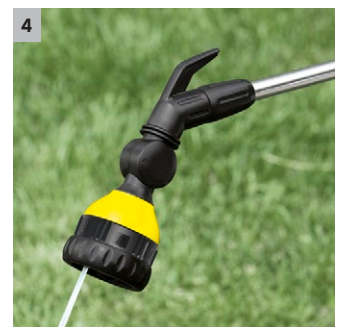

## Tyčový polievací nadstavec Plus

Robustný, ergonomický tyčový polievací nadstavec v top výbave. So 180° striekacou hlavou a 6 druhmi prúdu. Všestranné využitie - od zavlažovania pôdy až po prácu nad výškou hlavy. Pre malé a stredné plochy.

### 1 6 tvarov rozstrekaného prúdu

- Flexibilné a všestranné využitie.

### 2 Nastavenie prietoku vody jednou rukou a funkcia zapínania a vypínania

- Pre pohodlnú a ľahkú manipuláciu