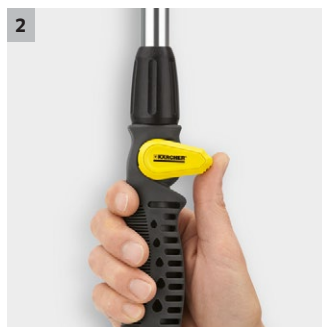

## Tyčový polievací nadstavec Plus

Robustný, ergonomický tyčový polievací nadstavec v top výbave. So 180° striekacou hlavou a 6 druhmi prúdu. Všestranné využitie - od zavlažovania pôdy až po prácu nad výškou hlavy. Pre malé a stredné plochy.

### 1 6 tvarov rozstrekaného prúdu

- Flexibilné a všestranné využitie.

### 2 Nastavenie prietoku vody jednou rukou a funkcia zapínania a vypínania

- Pre pohodlnú a ľahkú manipuláciu