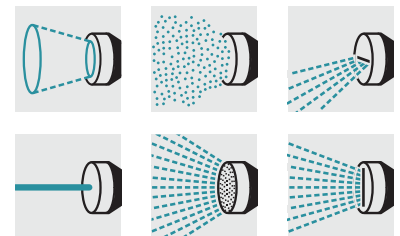

## Tyčový polievací nadstavec Plus

Robustný, ergonomický tyčový polievací nadstavec v top výbave. So 180° striekacou hlavou a 6 druhmi prúdu. Všestranné využitie - od zavlažovania pôdy až po prácu nad výškou hlavy. Pre malé a stredné plochy.

### 2 Nastavenie prietoku vody jednou rukou a funkcia zapínania a vypínania

- Pre pohodlnú a ľahkú manipuláciu

### 3 Pohyblivá striekacia hlava (180°)

- Rôzne uhly striekania na ciele zavlažovanie

#### Výbava

Kuželovitý prúd	■
Rozprašovaná hmľa	■
Horizontálny plochý prúd	■
Perlový prúd	-
Bodový prúd	■
Sprcha	■
Vertikálny plochý prúd	■