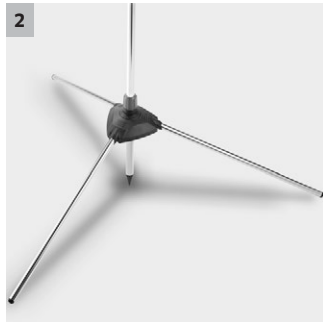

## Záhradná sprcha

Záhradné riešenie 2 v 1: Či už radosť zo sprchovania alebo plnohodnotný tyčový polievací nadstavec na efektívne polievanie rastlín – záhradná sprcha sa dá rýchlo postaviť a potom úsporne odložiť.

### 2 S trojnožkou a hrotom

- Zaručuje stabilitu a robustnosť

### 3 Výškovo nastaviteľná od 1,50 do 2,20 m

- Pre rôznu výšku tela.

#### Výbava

Kuželovitý prúd	-
Rozprašovaná hmľa	-
Horizontálny plochý prúd	-
Perlový prúd	-
Bodový prúd	-
Sprcha	■
Vertikálny plochý prúd	-

Pri pripojení týchto produktov na sieť pitnej vody sa musia rešpektovať požiadavky EN 1717. V prípade potreby si vyžiadajte informácie od špecializovaného sanitárneho podniku.