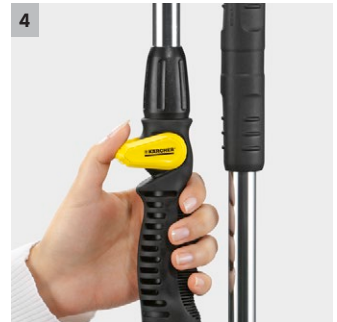

### 2 S trojnožkou a hrotom

- Zaručuje stabilitu a robustnosť

### 3 Výškovo nastaviteľná od 1,50 do 2,20 m

- Pre rôznu výšku tela.