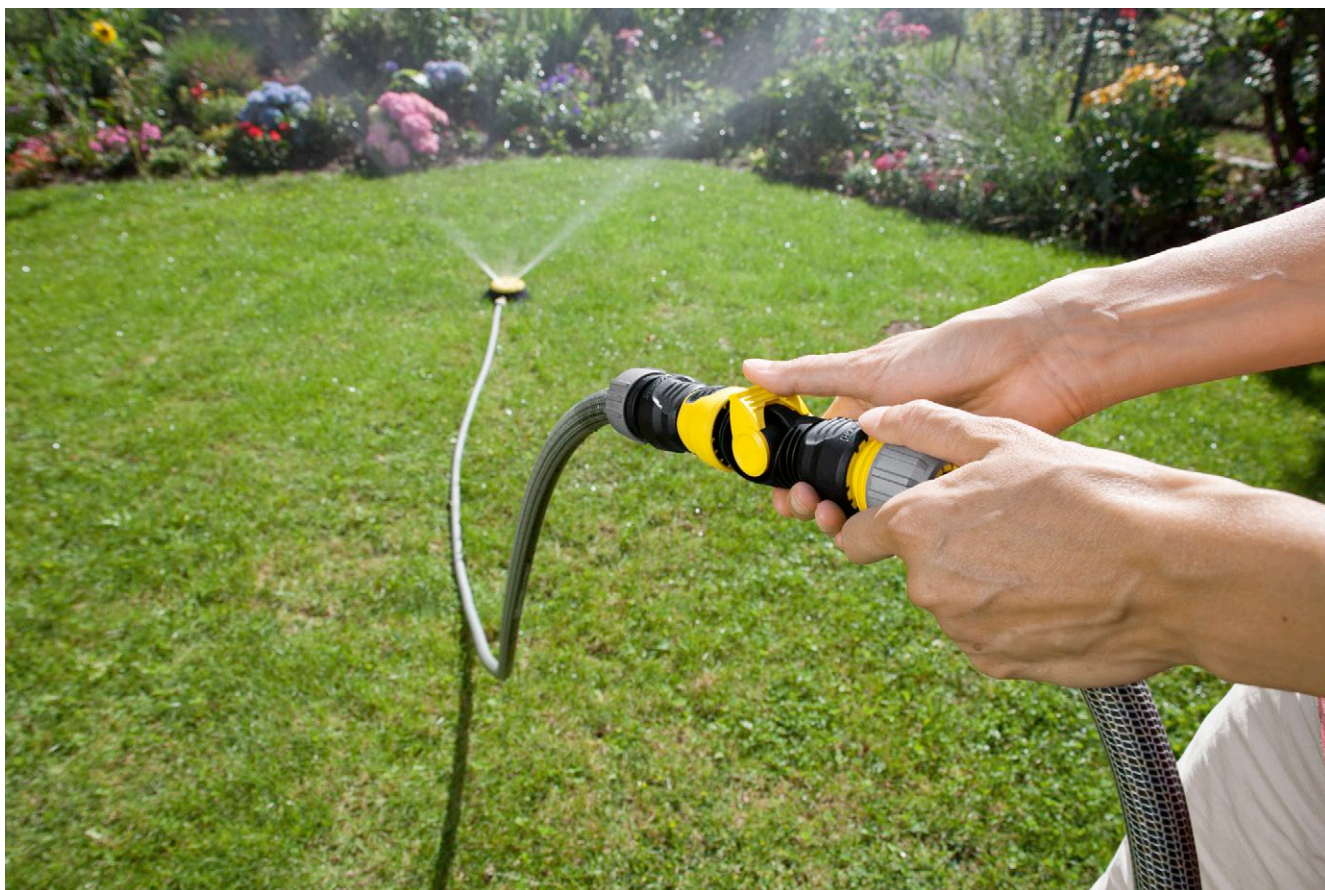

Regulačný ventil

Regulačný ventil zapájaný medzi hadicu a zavlažovač. Pre bezstupňovú reguláciu prietoku vody od 0 po maximum. Vráta 2-cestnej spojky na spojenie dvoch hadíc.

1 Univerzálne použiteľný

- Pre všetky bežné záhradné hadice

2 Vráta 2-cestnej spojky

Regulačný ventil

Technické informácie

Objednávacie číslo		2.645-198.0
		4039784605084
Hmotnosť	kg	0,06
Hmotnosť vrátane obalu	kg	0,07
Rozmery (d x š x v)	mm	105 × 32 × 32