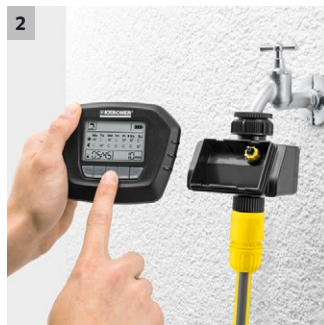

1 Výber dní v týždni a presné určenie času a trvania každého zavlažovacieho cyklu (max. 2 cykly za jeden deň)

- Precízne zavlažovanie – ideálne pre regióny s obmedzenou spotrebou vody.

2 Odnímateľný displej

- Jednoduché a pohodlné programovanie s dobrým celkovým prehľadom o kompletom zavlažovacom programe.

3 Ukazovateľ stavu batérie a funkcia ukladania do pamäte

- Kontrola funkčnosti a programovanie sa zachová aj po výmene batérie.

4 Automatické zapínanie a vypínanie

- Pohodlné a pravidelné zavlažovanie.