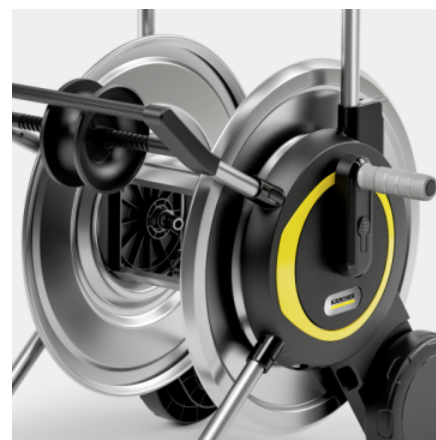

Kovový navijak

- Zaručuje odolnosť a dlhú životnosť