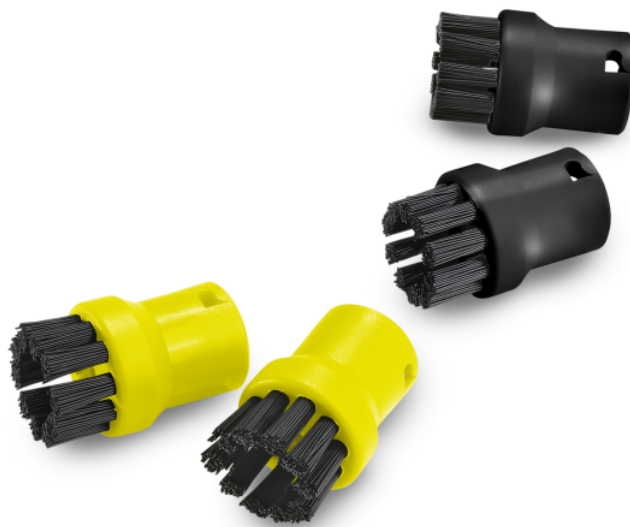

## SÚPRAVA KRUHOVÝCH KEFIEK, 4 KS

Praktická súprava kruhových kefiiek s dvomi čiernymi a dvomi žltými kefkami – perfektné na čistenie rôznych miest.

Objednávacie číslo

2.863-264.0

### Technické informácie

		4054278315928
Farba		Čierna
Hmotnosť	kg	0,1
Hmotnosť vrátane obalu	kg	0,1
Rozmery (d × š × v)	mm	40 × 26 × 26

### Dve rôzne farby (čierna a žltá)

- Vhodné na čistenie kuchyne, sanity, kúpeľne..