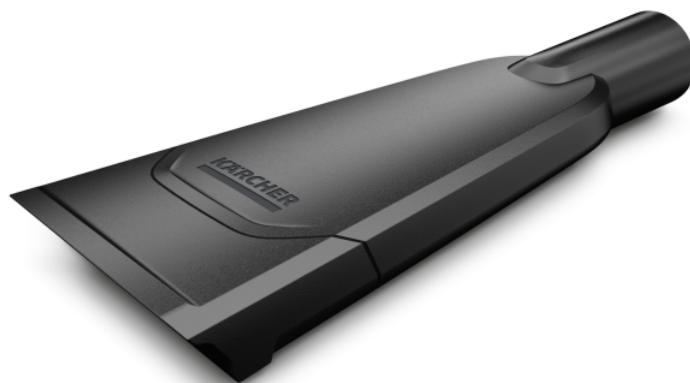

HUBICA NA VYSÁVANIE AUTA

Zaručené rýchle vysávanie bez námahy: S hubicou do auta vyčistíte textilné povrchy v aute a okolo domu pohodlne a dôkladne.

Objednávacie číslo

2.863-316.0

Technické informácie

4054278815046

Množstvo	Kus(y)	1
Štandardný priemer	mm	NW 35
Farba		Čierna
Hmotnosť	kg	0,1
Hmotnosť vrátane obalu	kg	0,2
Rozmery (d × š × v)	mm	258 × 105 × 40

Vhodná pre všetky viacúčelové vysávače
Home & Garden

Optimalizovaná hubica v novom dizajne
pre spoľahlivé odstraňovanie nečistôt