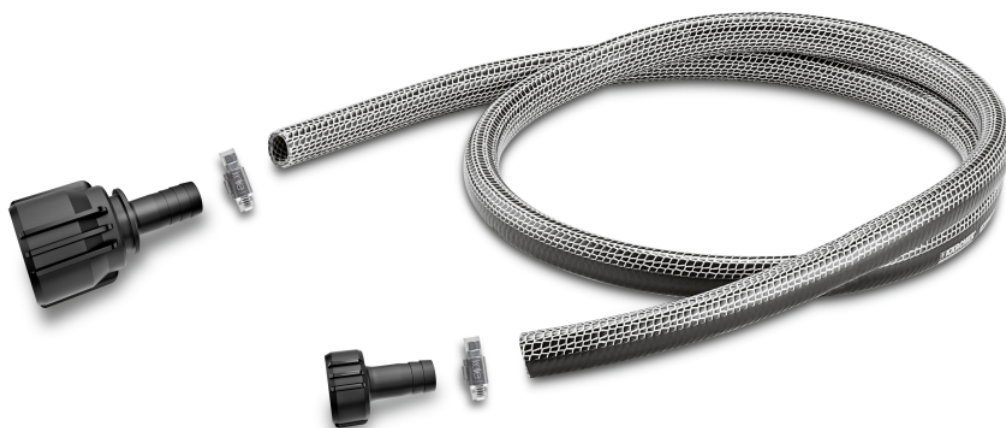

PRIPÁJACIA SÚPRAVA PRE POTRUBIA G 3/4

Spojovacia hadica medzi domácimi vodnými automatmi, príp. domácimi vodárňami a pevnými potrubnými systémami: pripájacia súprava pre potrubia (G3/4) vrátane princípu tesnenia PerfectConnect.

Objednávacie číslo

2.997-125.0

Technické informácie

		4054278309972
Farba		Čierna
Hmotnosť	kg	0,3
Hmotnosť vrátane obalu	kg	0,4
Rozmery (d × š × v)	mm	219 × 59 × 246

Výbava

Príslušenstvo zo série Kärcher
PerfectConnect

- Standardná výbava.

Flexibilná hadica

- Dochádza tak k menším vibráciám a výrazne sa znižuje prenos hluku na pevný potrubný systém.

Spojovacia hadica pre pevné potrubné systémy

- Na vytvorenie spojenia s čerpadlom na zásobovanie domácnosti vodou. Potrubné systémy väčšinou nesiahajú až po miesto inštalácie čerpadla. Odporúčame čerpadlo spojiť s potrubím pomocou flexibilnej hadice.