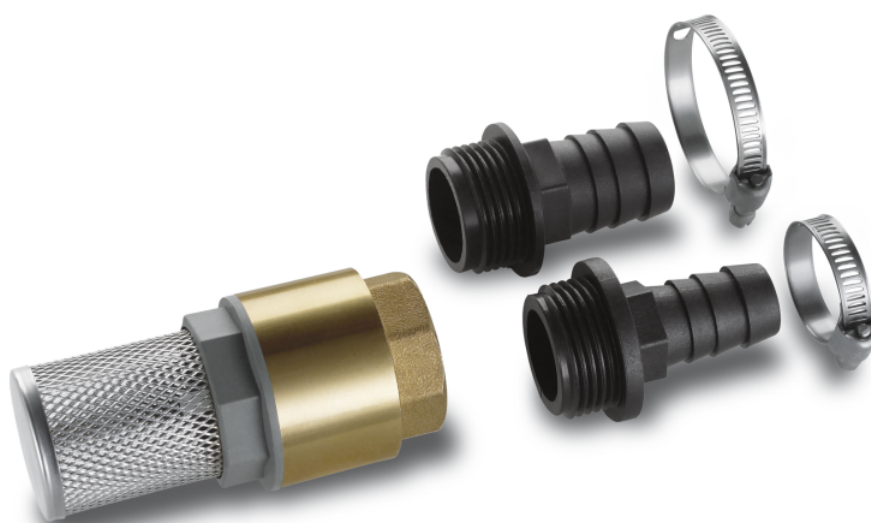

SACÍ FILTER SO SPÄTNÝM VENTILOM, PREMIUM 3/4" A 1"

Sací filter so spätným ventilom vo vyhotovení Premium pre pripojenie 3/4" a 1" sacej hadice.

Objednávacie číslo

6.997-341.0

Technické informácie

4039784221741

Velkosti Vhodný pre 3/4 "a 1" hadice

Farba Čierna

Hmotnosť **kg** 0,3

Hmotnosť vrátane obalu **kg** 0,3

Rozmery (d × š × v) **mm** 47 × 140 × 47

**Kovové / plastové vyhotovenie**

- Odolné materiály pre dlhú životnosť.

Spätný ventil

- Spätný ventil zabráňuje spätnému toku prečerpávanej vody a skracaje tým čas opätovného nasatia.

Pre pripojenie na saciu hadicu - metrový tovar

- Na individuálne zostavenie hadicovej súpravy