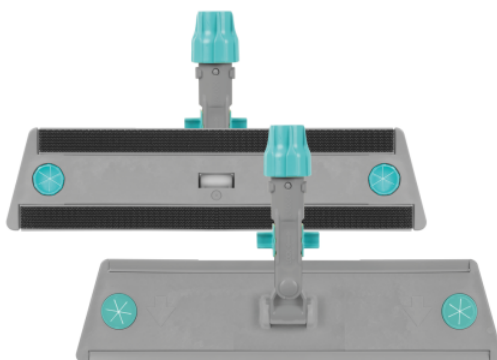

DRŽIAK MOPU NA SUCHÝ ZIPS, PREMIUM, 40 CM

S block systémom vybaveným kvalitným plastovým držiakom na suchý zips so šírkou 40 cm od spoločnosti Kärcher. Rýchle a jednoduché použitie.

Objednávacie číslo

6.999-272.0

Technické informácie

Program		ADVANCED
Textilná prípojná sada		Suchý zips
Materiál		PA / Sklené vlákno / PP
Pracovná šírka	cm	40
Množstvo v balení	Kus(y)	1
Hmotnosť na výrobok	kg	0,3
Hmotnosť balenia	kg	0,4
Rozmery (d x š)	mm	400 x 95
Rozmery, v zabalenom stave	mm	400 x 100 x 45

Použitie

Spôsob rozprašovania

Predbežná metóda

Vlastnosti

- Vyrobené z recyklovateľného polypropylénu, nehrdzavejúce a trvácne
- Rýchle a jednoduché upevnenie a odpojenie utierok
- Nízka prevádzková hmotnosť pre bezproblémové čistenie
- Kompatibilný so všetkými tyčami a rukovätami s priemerom otvoru medzi 18 mm a 23 mm
- S otočným kĺbom o 360° pre flexibilné čistenie