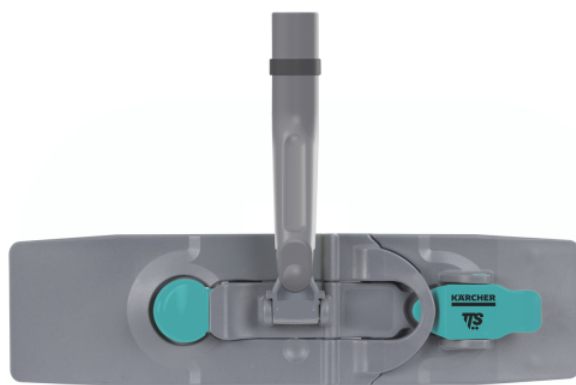

DRŽIAK MOPU POCKET SAFECLIP ERGOFRAME, PREMIUM, 40 CM

Bezpečnostný klip Pocket SafetyClip ErgoFrame z polyamidu s automatickým háčikovým systémom a klbom.

Objednávacie číslo

9.212-141.0

Technické informácie

Typ podlahy		Tvrde podlahy
Textilná prípojná sada		Vrecká
Materiál		PA / Sklené vlákno / PP
Pracovná šírka	cm	40
Množstvo v balení	Kus(y)	1
Hmotnosť na výrobok	kg	0,5
Hmotnosť balenia	kg	0,6
Rozmery (d x š)	mm	400 x 110
Rozmery, v zabalenom stave	mm	400 x 110 x 150

Použitie

Spôsob rozprašovania

Predbežná metóda

Metóda vedra

Vlastnosti

- Veľmi jednoduché použitie, čo znamená, že nie je potrebné žiadne školenie
- Praktické: zaisťuje správne držanie tela pri čistení
- Časovo úsporný zámok držiaka s pedálovým tlačítkom
- Rýchle a jednoduché čistenie držiaka