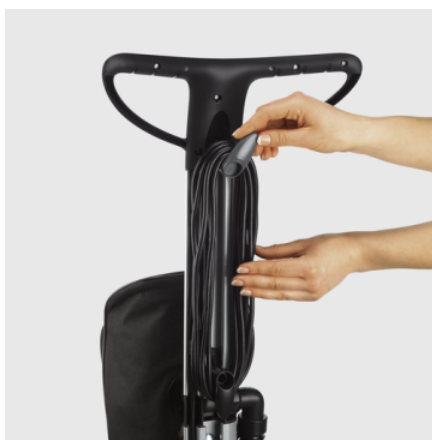

FP 303

Naprava za poliranje FP 303 s visokimi vrtljaji za odlične rezultate poliranja na vseh trdih talnih površinah kot so parket, laminat, pluta, kamen, linolej in PVC.

Številka naročila

1.056-820.0

- Optimalen rezultat poliranja zahvaljujoč visokemu številu vrtljajev.
- Ergonomična izvedba in optimirana oblika
- Shranjevanje dodatkov na napravi

Oprema

Polirne prevleke	Kos(i)	3
Filtrska vrečka		Papir
Shranjevanje kabla		■
Tekstilna vrečka vklj. z žepom za priborom		■

■ vključno v dobavo

Ergonomski ročaj

- Za udobno delo brez napora.

Navitje kabla direktno na ročaju

- Za enostavno shranjevanje kabla na obeh kavljih za kabel.

Kakovostna tekstilna vrečka vključno s predalom za pribor

- Shranjevanje dobavljenih polirnih prevlek vam ne bo zavzelo preveč prostora.

PRIBOR ZA FP 303 1.056-820.0