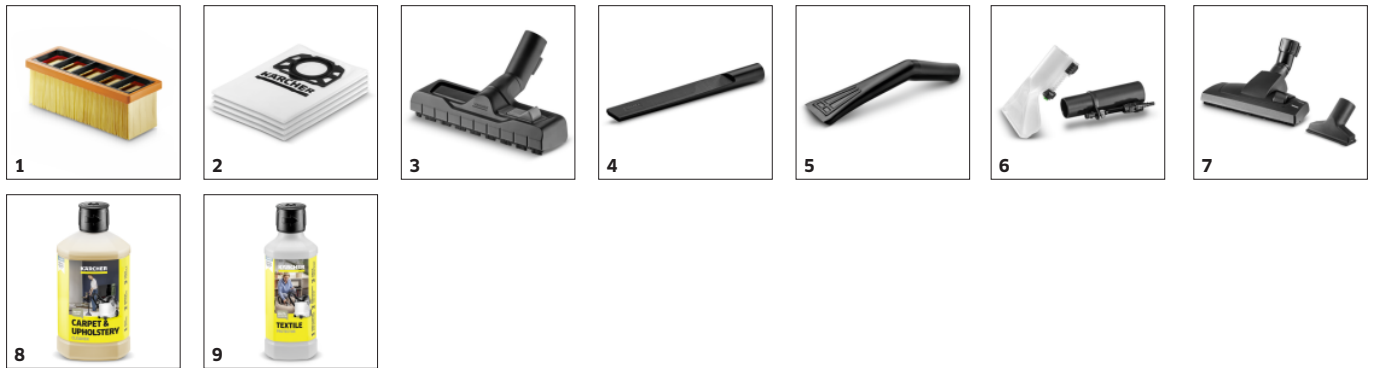

PRIBOR ZA SE 5.100 1.081-200.0

		Številka naročila		
SESALNIKI				
Filtri				
Filter z ravnimi gubami	1	6.414-498.0	Filter z ravnimi gubami omogoča mokro in suho sesanje brez zamenjave filtra. Ponuja veliko filtrsko površino na najmanjšem prostoru in se ne nahaja v posodi sesalnika.	■
Filtrske vrečke iz flisa KFI 487	2	2.863-006.0	Filter vrečka iz flisa, izjemno odporna na trganje, idealna za sesanje suhe in vlažne umazanije. Primerno za mokre in suhe sesalnike Kärcher Home & Garden ter čistilnike z razpršilno ekstrakcijo.	□
Šobe				
Šoba za mokro in suho sesanje z integriranim nastavkom za odlaganje	3	2.863-000.0	Preklonjena šoba za mokro in suho sesanje za brezhibno čiščenje, enostavno prilagajanje na mokro ali suho nečistočo s pomočjo nožne sklopke, primerno za vse Kärcher Home & Garden večnamenske sesalnike.	■
Zelo dolga šoba za reže	4	2.863-306.0	Prenovljena zelo dolga šoba za reže je popolna za čiščenje težko dostopnih mest v avtomobilu, kajti doseže tudi vmesne najmanjše in najožje prostore. Šoba je primerna za vse večnamenske sesalnike Kärcher Home & Garden za suho in mokro čiščenje.	□
Avtomobilska šoba / šoba za sesanje velikih površin	5	2.863-145.0	Praktična šoba za avtomobil, za lahko in hitro čiščenje - od prostora za noge do prtljažnika.	□
Šoba za pranje oblazinjenih površin	6	2.885-018.0	Ročno upravljana šoba za pranje za naprave z razprševanjem čistilnega sredstva. Idealna je za globinsko čiščenje oblazinjenega pohištva in sedežev v avtomobilih.	□
Kompleti dodatkov				
Komplet za gospodinjstvo	7	2.863-002.0	Komplet za gospodinjstvo vsebuje zložljivo šobo za suho sesanje in šobo za oblazinjene površine. Ta komplet je primeren za vse Kärcherjeve večnamenske sesalnike za suho in mokro čiščenje.	□
TEPPICH- UND POLSTERREINIGUNG				
Čistilo za preproge RM 519	8	6.295-771.0	Tekoče čistilo s formulo za hitro sušenje za vmesno čiščenje. Primerno za preproge, oblazinjene površine, avtomobilske sedeže in podobno.	○
TEXTILPFLEGE				
Sredstvo za impregnacijo tekstila Care Tex RM 762	9	6.295-769.0	Visoko učinkovita zaščita z dolgotrajnim učinkom za vse vrste tekstilnih oblog. Preproge, oblazinjene površine in avtomobilski sedeži dobijo zaščitno plast, ki preprečuje ponovno nalaganje umazanije. Tako boste lahko umazanijo lažje in bolj temeljito posesali.	○

■ Vključno v dobavo □ Dodatni pribor ○ Čistila.