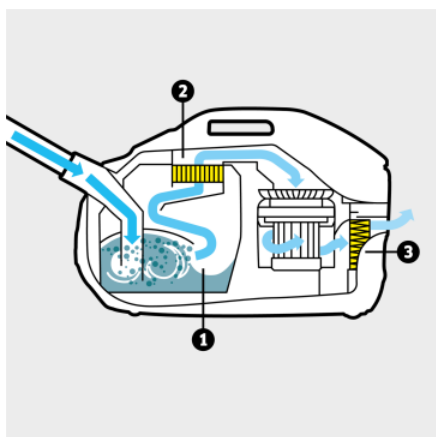

Tehnični podatki

		4054278277493
Vrsta sesalnika		Sesalnik z vodnim filtrom
Razred energetske učinkovitosti		A
Nazivna vhodna moč	W	650
Vodni filter	l	2
Polmer	m	10,2
Vrsta toka	V / Hz	220 - 240 / 50 - 60
Teža brez dodatkov	Kg	7,5
Teža vključno z embalažo	Kg	10,7
Mere (D × Š × V)	mm	535 × 289 × 345

Oprema

Sesalna cev	m	2,1
Teleskopska sesalna cev		■
Preklopna sesalna šoba za suho sesanje		■
Ozka šoba		■
Šoba za oblažinjene površine		■
HEPA 12 filter (EN 1822:1998)		■
Praktično odlagalno mesto		■
Shranjevanje dodatkov na napravi		■
Preprečevanje penjenja "FoamStop"		■
Zaščitni filter motorja		■

■ vključno v dobavo

Večstopenjski sistem filtrov je sestavljen iz inovativnega vodnega filtra, vmesnega filtra, ki ga lahko sperete, in HEPA 12 filtra (EN1822:1998)

- Filtrira 99,5 odstotka prahu iz zraka in skrbi za svež, čist zrak in prijetno klimo v prostoru.
- Primerno za vse alergike.

Snemljiv vodni filter

- Enostavno polnjenje in čiščenje.

Praktično odlagalno mesto

- Med delom omogoča udobno in hitro vmesno odlaganje sesalne cevi in talne šobe.
- Shranjevanje naprave, ki ne zavzame veliko prostora.