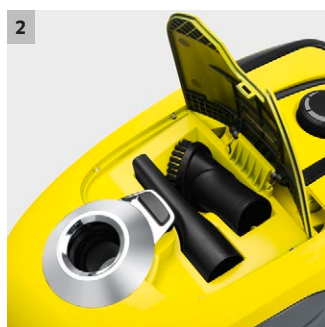

VC 2

Primeren za praktično čiščenje stanovanj in manjših hiš: kompaktni sesalnik z vrečko VC 2 je enostaven za uporabo.

1 Sistem za filtrirne vrečke, ki je preprost za uporabo

- Preprosto vzdrževanje.
- Ni stika z umazanijo.

4 HEPA higienski filter

- Zanesljivo filtrira najmanjše umazane delce, kot so npr. cvetni prah ali alergeni.
- Čist izpušni zrak - za zdrav način življenja.

VC 2

- Enostaven izvlek filtrske vrečke
- Filter HEPA (EN 1822:1998)
- Zelo tih