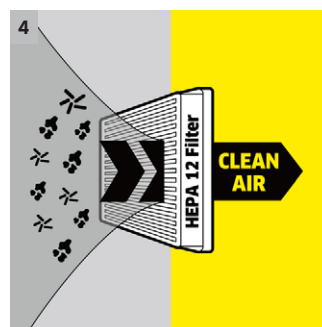

VC 2

Primeren za praktično čiščenje stanovanj in manjših hiš: kompaktni sesalnik z vrečko VC 2 je enostaven za uporabo.

1 Sistem za filtrirne vrečke, ki je preprost za uporabo

- Preprosto vzdrževanje.
- Ni stika z umazanijo.

2 Shranjevanje pribora

- Dodatno opremo lahko lepo pospravite na napravo.
- Šobe so tako vedno pri roki.

3 Snemljiva talna šoba

- Možnost vgradnje dodatne opreme za popolno čiščenje vseh področij v vašem domu.

4 HEPA higienski filter

- Zanesljivo filtrira najmanjše umazane delce, kot so npr. cvetni prah ali alergeni.
- Čist izpušni zrak - za zdrav način življenja.

VC 2

- Enostaven izvlek filtrske vrečke
- Filter HEPA (EN 1822:1998)
- Zelo tih