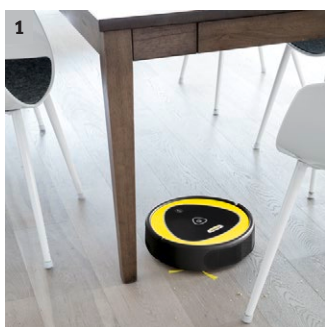

## RC 3

Pametni RC 3 s kamero, laserjem in navigacijskim sistemom ter udobnim upravljanjem preko aplikacije izdela karto prostora in očisti Vaš dom samostojno in temeljito – kadarkoli.