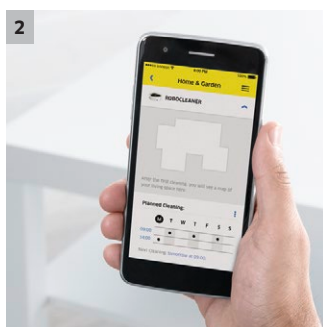

2 Pameten proizvod z atraktivnimi funkcijami

- Udobna izbira časa čiščenja (več možnosti) zahvaljujoč tajmer funkciji preko enostavne aplikacije.
- Informacije o napredovanju čiščenja in položaju RoboCleaner-a potomčasne karte čiščenja.