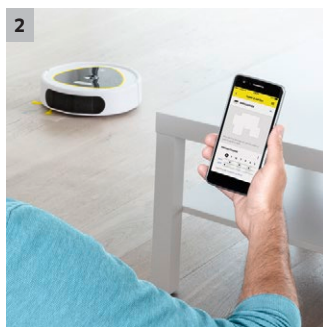

## RC 3 Premium

Pametni RC 3 Premium s kamero, laserjem in navigacijskim sistemom ter udobnim upravljanjem preko aplikacije izdela karto prostora in očisti Vaš dom samostojno in temeljito – kadarkoli.

### 2 Pameten proizvod z atraktivnimi funkcijami

- Udobna izbira časa čiščenja (več možnosti) zahvaljujoč tajmer funkciji preko enostavne aplikacije.
- Informacije o napredovanju čiščenja in položaju RoboCleaner-a potomčasne karte čiščenja.

### RC 3 Premium

- Inteligentni sistem navigacije s pomočjo kamere in laserja za avtonomno čiščenje.
- Temeljito sesanje nečistoč zahvaljujoč dualnemu sistemu ščetk
- Upravljanje s pomočjo enostavne aplikacije.