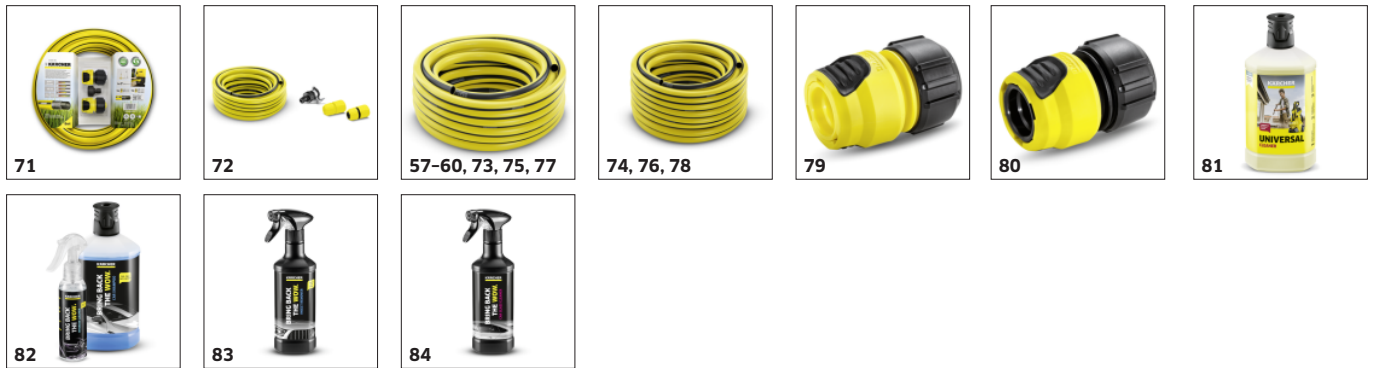

PRIBOR ZA K 7 PREMIUM SMART CONTROL 1.317-230.0

		Številka naročila		
CEVI				
Komplet cevi za visokotlačno čiščenje	71	2.645-156.0	Komplet cevi za visokotlačno čiščenje ali zalivanje vrtov z 10 m cevi PrimoFlex® (3/4"), priključkom za pipo G3/4, 1x univerzalno cevno spojko in univerzalno spojko s sistemom Aqua Stop.	☐
Komplet cevi za oskrbo z vodo	72	2.645-258.0	Komplet cevi za oskrbo z vodo (visokotlačni čistilnik, zalivanje vrtov) z 10 m cevi PrimoFlex® (1/2"), spojko z Aqua Stop in brez njega ter univerzalnim priključkom za pipe brez navoja.	☐
Cev PrimoFlex® 1/2" - 20 m	73	2.645-138.0	Kakovostna vrtna cev PrimoFlex® (1/2") je 20 m dolga, temperaturno obstojna in zdravstveno neoporečna cev za vodo s tlačno odporno ojačitvijo. Razpočni tlak: 24 barov.	☐
Cev PrimoFlex® 1/2" - 50 m	74	2.645-139.0	Kakovostna vrtna cev PrimoFlex® (1/2") dolžine 50 m s tlačno odporno tkano ojačitvijo, ki je zdravju neškodljiva. Razpočni tlak: 24 barov. Visoka temperaturna odpornost od -20 do +65 °C.	☐
PrimoFlex® cev 5/8" - 25 m	75	2.645-140.0	Kvalitetna vrtna cev PrimoFlex® (5/8"). Dolžina 25 m. S tkano ojačitvijo, ki je odporna na pritisk. Porušitveni tlak: 24 barov. Visoka temperaturna obstojnost od 0 do +40 °C.	☐
PrimoFlex® cev 5/8" - 50 m	76	2.645-141.0	Kakovostna vrtna cev PrimoFlex® (5/8"), dolžina 50 m, z armaturno mrežico, odporna na pritisk. Ne vsebuje zdravju škodljivih snovi. Maksimalni tlak: 24 barov, visoka temperaturna obstojnost od -20 do 65 °C.	☐
Cev PrimoFlex® 3/4" - 25 m	77	2.645-142.0	Kakovostna vrtna cev PrimoFlex® (3/4") dolžine 25 m s tlačno odporno tkano ojačitvijo, ki je zdravju neškodljiva. Razpočni tlak: 24 barov. Visoka temperaturna odpornost od -20 do +65 °C.	☐
Cev PrimoFlex® 3/4" - 50 m	78	2.645-143.0	Kakovostna vrtna cev PrimoFlex® (3/4") dolžine 50 m s tlačno odporno tkano ojačitvijo, ki je zdravju neškodljiva. Razpočni tlak: 24 barov. Visoka temperaturna odpornost od -20 do +65 °C.	☐
SISTEMI ZA PRITRDITEV CEVI				
Univerzalna cevna spojka Plus	79	2.645-193.0	Univerzalna cevna spojka Plus s prijemalnimi utori iz mehke plastike za udobno uporabo, ki je združljiva z vsemi sistemi na klik.	☐
Univerzalna cevna spojka Plus z Aqua Stop	80	2.645-194.0	Univerzalna cevna spojka Plus s sistemom Aqua Stop in prijemalnimi utori iz mehke plastike za udobno uporabo, ki je združljiva z vsemi sistemi na klik.	☐
UNIVERSALREINIGER				
Univerzalno čistilo RM 626	81	6.295-753.0	Univerzalno čistilo za uporabo s Kärcherjevimi visokotlačnimi čistilniki. Z aktivnim sredstvom za raztapljanje umazanije, ki zlahka odstrani olja, maščobe in trdovratno umazanijo.	☐
FAHRZEUGREINIGUNG UND -PFLEGE				
RM 670 Winter windshield cleaner concent	82	6.296-169.0		☐
Odstranjevalec mrčesa RM 618	83	6.295-761.0	Nežno odstanjuje mrčes z lakiranih površin, rešetk hladilnika, zunanjih ogledal, oken in plastike.	☐
Čistilo za steklo RM 650	84	6.296-105.0	Čiščenje avtomobilskih stekel in ogledal brez sledi in bleščanja. Zanesljivo odstrani mrčes, prstne odtise in cestno umazanijo. Z antistatičnim učinkom za manjši oprijem umazanije.	☐