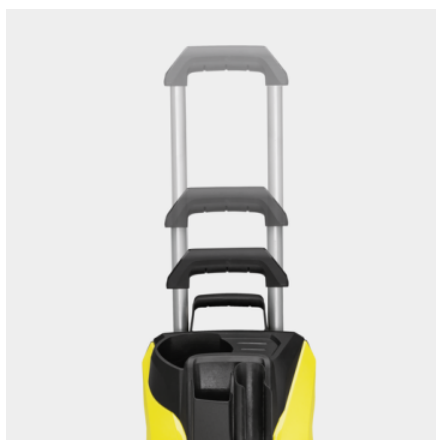

Teleskopski ročaj iz visokokakovostnega aluminija

- Aluminijast teleskopski ročaj za prevažanje izvlečete in ga pred shranjevanjem znova zložite.