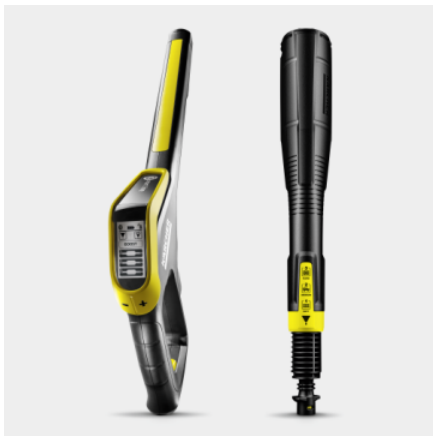

### Oprema

Visokotlačna pištola	G 180 Q Smart Control
Multi Jet 3 v 1	■
Vgrajen kolut za visokotlačno cev	■
Vgrajena mreža za shranjevanje	■
Visokotlačna cev	m 10 / PremiumFlex
Quick Connect na napravi	■
Uporaba čistilnega sredstva s pomočjo	Plug 'n' Clean sistem
Teleskopski ročaj	■
Vodno hlajeni motor	■
Integriran vodni filter	■
Adapter za priključek vrtnice A3/4"	■
Povezava aplikacije prek Bluetooth	■

### Pištola s sprožilcem Smart Control z načinom pospeševanja in razpršilno cevjo 3 v 1 Multi Jet

- Pištola na sprožilec z LCD zaslonom in gumbi za regulacijo pritiska ali doziranje čistila. Vključuje način pospeševanja za dodatno moč za boj proti trdovratni umazaniji.
- Vrtljivi nastavek 3 v 1 Multi Jet obsega tri različne šobe za preprosto menjavanje.
- Quick Connect za preprosto namestitve visokotlačne cevi in dodatkov-