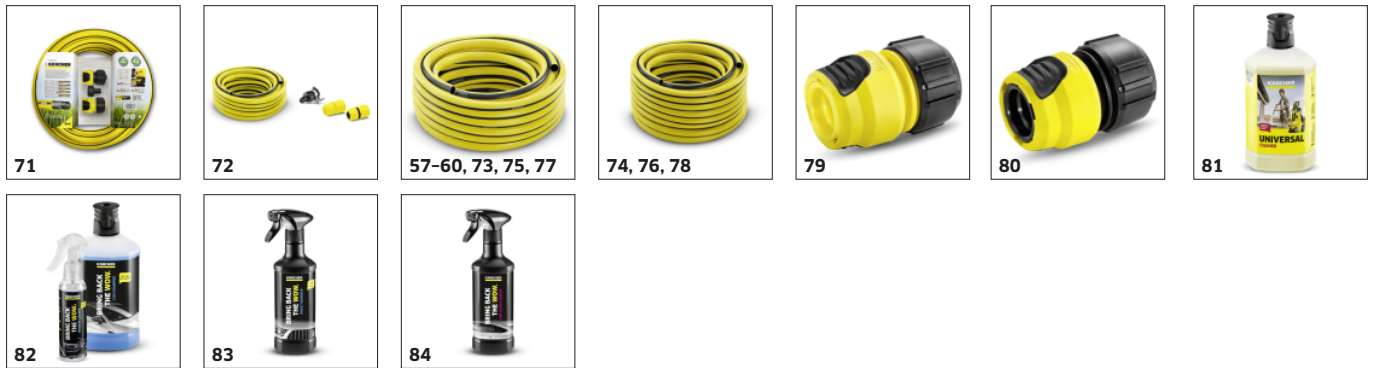

PRIBOR ZA K 5 PREMIUM SMART CONTROL 1.324-670.0

		Številka naročila		
CEVI				
Komplet cevi za visokotlačno čiščenje	71	2.645-156.0	Komplet cevi za visokotlačno čiščenje ali zalivanje vrtov z 10 m cevi PrimoFlex® (3/4"), priključkom za pipo G3/4, 1x univerzalno cevno spojko in univerzalno spojko s sistemom Aqua Stop.	☐
Komplet cevi za oskrbo z vodo	72	2.645-258.0	Komplet cevi za oskrbo z vodo (visokotlačni čistilnik, zalivanje vrtov) z 10 m cevi PrimoFlex® (1/2"), spojko z Aqua Stop in brez njega ter univerzalnim priključkom za pipe brez navoja.	☐
Cev PrimoFlex® 1/2" - 20 m	73	2.645-138.0	Kakovostna vrtna cev PrimoFlex® (1/2") je 20 m dolga, temperaturno obstojna in zdravstveno neoporečna cev za vodo s tlačno odporno ojačitvijo. Razpočni tlak: 24 barov.	☐
Cev PrimoFlex® 1/2" - 50 m	74	2.645-139.0	Kakovostna vrtna cev PrimoFlex® (1/2") dolžine 50 m s tlačno odporno tkano ojačitvijo, ki je zdravju neškodljiva. Razpočni tlak: 24 barov. Visoka temperaturna odpornost od -20 do +65 °C.	☐
PrimoFlex® cev 5/8" - 25 m	75	2.645-140.0	Kvalitetna vrtna cev PrimoFlex® (5/8"). Dolžina 25 m. S tkano ojačitvijo, ki je odporna na pritisk. Porušitveni tlak: 24 barov. Visoka temperaturna obstojnost od 0 do +40 °C.	☐
PrimoFlex® cev 5/8" - 50 m	76	2.645-141.0	Kakovostna vrtna cev PrimoFlex® (5/8"), dolžina 50 m, z armaturno mrežico, odporna na pritisk. Ne vsebuje zdravju škodljivih snovi. Maksimalni tlak: 24 barov, visoka temperaturna obstojnost od -20 do 65 °C.	☐
Cev PrimoFlex® 3/4" - 25 m	77	2.645-142.0	Kakovostna vrtna cev PrimoFlex® (3/4") dolžine 25 m s tlačno odporno tkano ojačitvijo, ki je zdravju neškodljiva. Razpočni tlak: 24 barov. Visoka temperaturna odpornost od -20 do +65 °C.	☐
Cev PrimoFlex® 3/4" - 50 m	78	2.645-143.0	Kakovostna vrtna cev PrimoFlex® (3/4") dolžine 50 m s tlačno odporno tkano ojačitvijo, ki je zdravju neškodljiva. Razpočni tlak: 24 barov. Visoka temperaturna odpornost od -20 do +65 °C.	☐
SISTEMI ZA PRITRDITEV CEVI				
Univerzalna cevna spojka Plus	79	2.645-193.0	Univerzalna cevna spojka Plus s prijemalnimi utori iz mehke plastike za udobno uporabo, ki je združljiva z vsemi sistemi na klik.	☐
Univerzalna cevna spojka Plus z Aqua Stop	80	2.645-194.0	Univerzalna cevna spojka Plus s sistemom Aqua Stop in prijemalnimi utori iz mehke plastike za udobno uporabo, ki je združljiva z vsemi sistemi na klik.	☐
UNIVERSALREINIGER				
Univerzalno čistilo RM 626	81	6.295-753.0	Univerzalno čistilo za uporabo s Kärcherjevimi visokotlačnimi čistilniki. Z aktivnim sredstvom za raztapljanje umazanije, ki zlahka odstrani olja, maščobe in trdovratno umazanijo.	☐
FAHRZEUGREINIGUNG UND -PFLEGE				
RM 670 Winter windshield cleaner concent	82	6.296-169.0		☐
Odstranjevalec mrčesa RM 618	83	6.295-761.0	Nežno odstanjuje mrčes z lakiranih površin, rešetk hladilnika, zunanjih ogledal, oken in plastike.	☐
Čistilo za steklo RM 650	84	6.296-105.0	Čiščenje avtomobilskih stekel in ogledal brez sledi in bleščanja. Zanesljivo odstrani mrčes, prstne odtise in cestno umazanijo. Z antistatičnim učinkom za manjši oprijem umazanije.	☐