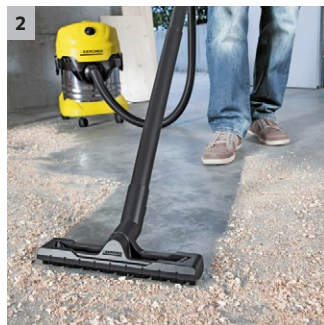

WD 4 Premium Car

Večnamenski sesalnik WD 4 Premium. Zmogljiv in energijsko učinkovit. S trpežno posodo iz nerjavečega jekla, ploščatim filtrom v snemljivi kaseti & odlagalnim mestom za premore med delom. Z zelo dolgimi šobami in kompletom ščetk za avtomobil brezplačno.

1

1 Patentirana tehnika demontaže filtra

- Praktični rezervoar za čistilno sredstvo poenostavi uporabo čistilnega sredstva.
- Za mokro in suho sesanje brez menjave filtra.

2

2 Na novo zasnovana talna šoba in sesalna cev

- Za najboljše rezultate čiščenja, ko gre za suho ali mokro, fino ali grobo umazanijo.
- Za najvišjo stopnjo udobja pri delu in prilagodljivosti pri sesanju.

3

3 Snemljiv ročaj

- Nudi možnost, da nataknete različne šobe direktno na sesalno cev.
- Za najenostavnejše sesanje na ozkih površinah.

4

4 Praktično odlagalno mesto

- Med delom omogoča udobno in hitro vmesno odlaganje sesalne cevi in talne šobe.

WD 4 Premium Car

- Ločljiva filterska kasetna s filtrom z ravnimi nabori
- Novo razviti pribor za najboljše rezultate čiščenja
- Higijenska filterska vrečka iz flisa