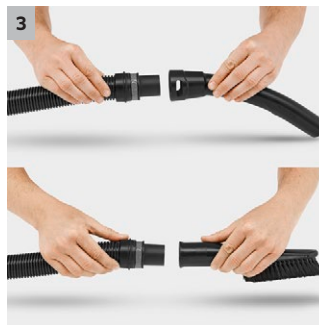

WD 4 Premium Car

Večnamenski sesalnik WD 4 Premium. Zmogljiv in energijsko učinkovit. S trpežno posodo iz nerjavečega jekla, ploščatim filtrom v snemljivi kaseti & odlagalnim mestom za premore med delom. Z zelo dolgimi šobami in kompletom ščetk za avtomobil brezplačno.

1

1 Patentirana tehnika demontaže filtra

- Praktični rezervoar za čistilno sredstvo poenostavi uporabo čistilnega sredstva.
- Za mokro in suho sesanje brez menjave filtra.

2

2 Na novo zasnovana talna šoba in sesalna cev

- Za najboljše rezultate čiščenja, ko gre za suho ali mokro, fino ali grobo umazanijo.
- Za najvišjo stopnjo udobja pri delu in prilagodljivosti pri sesanju.

3

3 Snemljiv ročaj

- Nudi možnost, da nataknete različne šobe direktno na sesalno cev.
- Za najenostavnejše sesanje na ozkih površinah.

4

4 Praktično odlagalno mesto

- Med delom omogoča udobno in hitro vmesno odlaganje sesalne cevi in talne šobe.

WD 4 Premium Car

- Ločljiva filterska kasetna s filtrom z ravnimi nabori
- Novo razviti pribor za najboljše rezultate čiščenja
- Higijenska filterska vrečka iz flisa