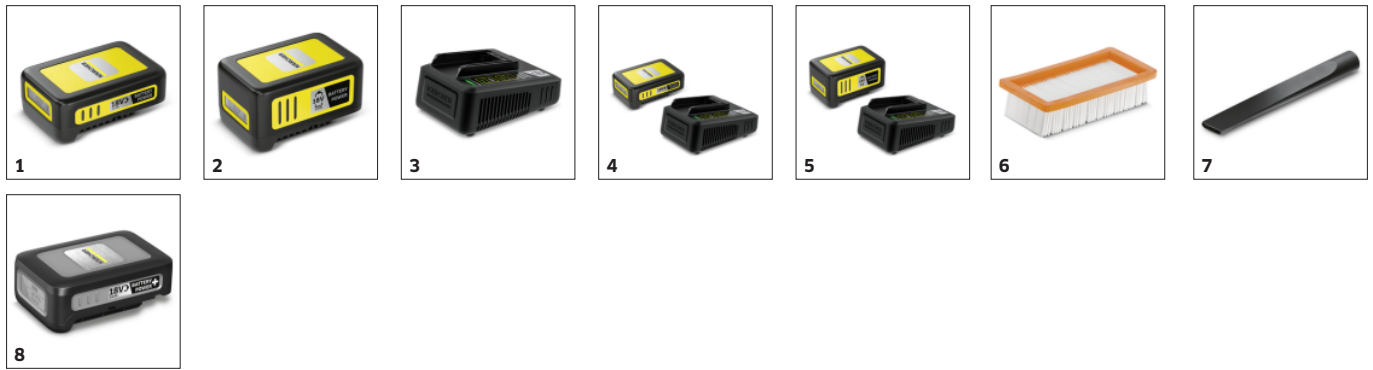

PRIBOR ZA AD 2 BATTERY SET 1.348-301.0

		Številka naročila		
BATERIJE				
Battery Power 18/25	1	2.445-034.0	Izmenljiva akumulatorska baterija Battery Power 18 V/2,5 Ah z inovativno tehnologijo v realnem času, vklj. z LCD-zaslonom za prikaz stanja akumulatorske baterije. Primerna za uporabo v vseh napravah Kärcherjeve akumulatorske platforme Battery Power 18 V.	☒
Battery Power 18/50	2	2.445-035.0	Izmenljiva akumulatorska baterija Battery Power 18 V/5,0 Ah z inovativno tehnologijo v realnem času, vklj. z LCD-zaslonom za prikaz stanja akumulatorske baterije. Primerna za uporabo v vseh napravah Kärcherjeve akumulatorske platforme Battery Power 18 V.	☐
POLNILNIKI				
Hitri polnilnik Battery Power 18 V	3	2.445-032.0	Hitri polnilnik napolni Kärcherjevo izmenljivo akumulatorsko baterijo 18 V/2,5 Ah Battery Power do 80 % v samo 44 minutah in se lahko uporablja za vse akumulatorske baterije Kärcherjeve akumulatorske platforme Battery Power 18 V.	☐
ZAČETNI KOMPLET BATERIJ IN POLNILNIKOV				
Začetni komplet Battery Power 18/25	4	2.445-062.0	Začetni komplet Battery Power 18/25 z izmenljivo baterijo 18 V/2,5 Ah Battery Power s tehnologijo Real Time Technology in 18-V hitrim polnilnikom je primeren za uporabo v napravah z 18-V aku. platformo Kärcher.	☐
Začetni komplet Battery Power 18/50	5	2.445-063.0	Začetni komplet Battery Power 18/50, ki vsebuje izmenljivo baterijo 18 V/5,0 Ah Battery Power in 18-V hitri polnilnik, je primeren za uporabo v vseh napravah, ki temeljijo na 18-voltni akumulatorski platformi Kärcher.	☐
SESALNIKI				
Filtri				
Filter z ravnimi gubami	6	6.415-953.0	Robustni filter z ravnimi gubami, specialno za sesalnike za pepel in suhe sesalnike. Za dolgotrajni učinek sesanja.	☒
Šobe				
Zelo dolga ozka šoba	7	2.863-307.0	Zelo dolga ozka šoba (350 mm) iz materiala, ki zavira gorenje, za sesanje hladnega pepela. Primerna za vse Kärcherjeve sesalnike za pepel in suho sesanje iz programa Home & Garden.	☐
BATERIJE				
Battery Power+ 18/30	8	2.445-042.0	Tehnologija v realnem času prek LCD-zaslona: zelo zmogljiva 18-voltna litij-ionska akumulatorska baterija Battery Power+. Dolg čas delovanja s kapaciteto 3,0 Ah. Z nadzorom napetosti in zaščito IPX5.	☐

☒ Vključno v dobavo
☐ Dodatni pribor
☐ Čistila.