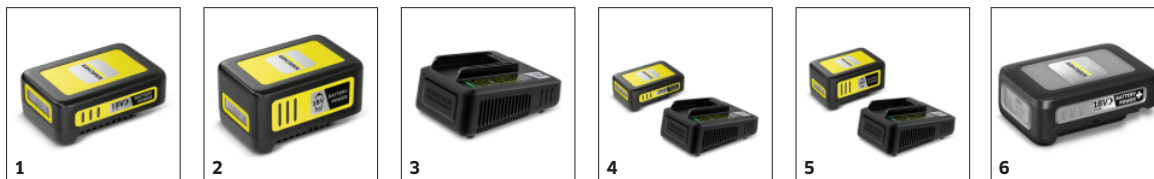

Obvodno rezilo

- Reže zelo natančno in obzirno.

Visok doseg

- Preprosto je mogoče doseči tudi višje veje.

PRIBOR ZA TLO BATTERY 18-32 1.444-020.0

		Številka naročila		
BATERIJE				
Battery Power 18/25	1	2.445-034.0	Izmenljiva akumulatorska baterija Battery Power 18 V/2,5 Ah z inovativno tehnologijo v realnem času, vklj. z LCD-zaslonom za prikaz stanja akumulatorske baterije. Primerna za uporabo v vseh napravah Kärcherjeve akumulatorske platforme Battery Power 18 V.	<input type="checkbox"/>
Battery Power 18/50	2	2.445-035.0	Izmenljiva akumulatorska baterija Battery Power 18 V/5,0 Ah z inovativno tehnologijo v realnem času, vklj. z LCD-zaslonom za prikaz stanja akumulatorske baterije. Primerna za uporabo v vseh napravah Kärcherjeve akumulatorske platforme Battery Power 18 V.	<input type="checkbox"/>
POLNILNIKI				
Hitri polnilnik Battery Power 18 V	3	2.445-032.0	Hitri polnilnik napolni Kärcherjevo izmenljivo akumulatorsko baterijo 18 V/2,5 Ah Battery Power do 80 % v samo 44 minutah in se lahko uporablja za vse akumulatorske baterije Kärcherjeve akumulatorske platforme Battery Power 18 V.	<input type="checkbox"/>
ZAČETNI KOMPLET BATERIJ IN POLNILNIKOV				
Začetni komplet Battery Power 18/25	4	2.445-062.0	Začetni komplet Battery Power 18/25 z izmenljivo baterijo 18 V/2,5 Ah Battery Power s tehnologijo Real Time Technology in 18-V hitrim polnilnikom je primeren za uporabo v napravah z 18-V aku. platformo Kärcher.	<input type="checkbox"/>
Začetni komplet Battery Power 18/50	5	2.445-063.0	Začetni komplet Battery Power 18/50, ki vsebuje izmenljivo baterijo 18 V/5,0 Ah Battery Power in 18-V hitri polnilnik, je primeren za uporabo v vseh napravah, ki temeljijo na 18-voltni akumulatorski platformi Kärcher.	<input type="checkbox"/>
BATERIJE				
Battery Power+ 18/30	6	2.445-042.0	Tehnologija v realnem času prek LCD-zaslona: zelo zmogljiva 18-voltna litij-ionska akumulatorska baterija Battery Power+. Dolg čas delovanja s kapaciteto 3,0 Ah. Z nadzorom napetosti in zaščito IPX5.	<input type="checkbox"/>