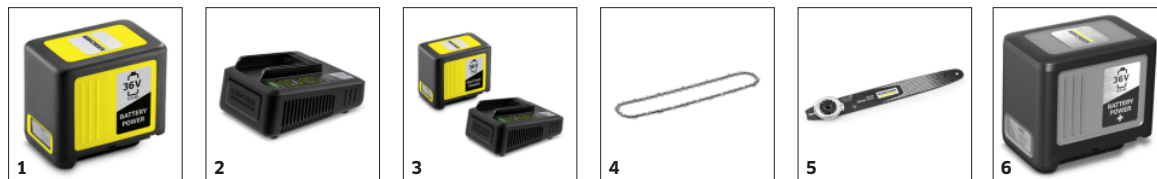

PRIBOR ZA CNS 36-35 BATTERY 1.444-050.0

		Številka naročila		
BATERIJE				
Battery Power 36/50	1	2.445-031.0	Izmenljiva baterija Battery Power 36 V/5,0 Ah z inovativno tehnologijo Real Time Technology, vklj. z LCD-prikazovalnikom za prikaz stanja baterije. Primerno za vse naprave, ki temeljijo na baterijski platformi Kärcher 36 V.	☐
POLNILNIKI				
Hitri polnilnik Battery Power 36 V	2	2.445-033.0	S hitrim polnilnikom lahko izmenljivo akumulatorsko baterijo 36 V/2,5 Ah napolnite do 80 % v samo 48 minutah. Primerno tudi za vse ostale akumulatorske baterije Kärcherjeve akumulatorske platforme Battery Power 36 V.	☐
ZAČETNI KOMPLET BATERIJ IN POLNILNIKOV				
Začetni komplet Battery Power 36/50	3	2.445-065.0	Začetni komplet Battery Power 36/50 z izmenljivo baterijo 36 V/5,0 Ah Battery Power in 36-V hitrim polnilnikom je primeren za uporabo v vseh napravah s 36-V akumulatorsko platformo Kärcher.	☐
VERIŽNA ŽAGA				
Veriga CNS 36-35 Battery	4	2.444-020.0	Vrhunska kakovost rezanja: veriga za 35 cm dolg meč akumulatorske verižne žage CNS 36-35 Battery. Skoraj povsem brez povratnih sunkov in s sistemom za napenjanje verige brez orodja.	☐
Rezilo za žago CNS 36-35	5	6.444-404.0	Popolnoma združljivo s Kärcherjevo baterijsko verižno žago CNS 36-35 rezilo za žago je zelo enostavno zamenjati in pomaga doseči najboljše možne rezultate rezanja.	☐
BATERIJE				
Battery Power +36/60	6	2.042-022.0	Izredno zmogljiva 36-voltna litij-ionska akumulatorska baterija Battery Power+ s kapaciteto 6,0 Ah za dolg čas delovanja. Z inovativno tehnologijo v realnem času prek LCD-zaslona in nadzorom napetosti.	☐

■ Vključno v dobavo   ☐ Dodatni pribor   ☐ Čistila.