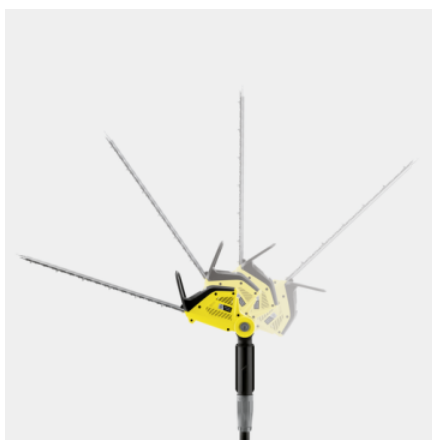

PHG 18-45 BATTERY

Akumulatorski teleskopski obrezovalnik žive meje PHG 18-45 Battery s podaljškom omogoča obrezovanje visoke žive meje brez lestve. Kotno nastavljiva rezalna glava omogoča rezanje z oblikovanjem različnih kontur.

Številka naročila

1.444-210.0

- Baterijsko delovanje, baterija in polnilnik sta na voljo kot dodatna oprema
- Združljivo z napravami Kärcherjeve 18-V platforme Battery Power
- Kotno nastavljiva rezalna glava

Oprema

Možnost	Baterija in polnilnik nista vključena
Funkcija žage	■
Zaščita vodila	■
Zaščita noža	■
Plošča za obešanje	■
Omelo za odrezke	■
Podaljšek	■
Ramenski pas	■

■ vključno v dobavo

* Širina žive meje: 1 m, vodoravno rezanje

Podaljšek

- Omogoča rezanje visoke žive meje. Hitre navojne spojke in prihranek prostora pri shranjevanju.

Kotno nastavljiva rezalna glava

- 4 stopnje v območju 115° omogočajo rezanje z različnimi obrisi.