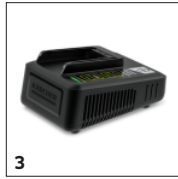

PRIBOR ZA HGE 18-45 BATTERY SET 1.444-231.0

		Številka naročila		
BATERIJE				
Battery Power 18/25	1	2.445-034.0	Izmenljiva akumulatorska baterija Battery Power 18 V/2,5 Ah z inovativno tehnologijo v realnem času, vklj. z LCD-zaslonom za prikaz stanja akumulatorske baterije. Primerna za uporabo v vseh napravah Kärcherjeve akumulatorske platforme Battery Power 18 V.	☒
Battery Power 18/50	2	2.445-035.0	Izmenljiva akumulatorska baterija Battery Power 18 V/5,0 Ah z inovativno tehnologijo v realnem času, vklj. z LCD-zaslonom za prikaz stanja akumulatorske baterije. Primerna za uporabo v vseh napravah Kärcherjeve akumulatorske platforme Battery Power 18 V.	☐
POLNILNIKI				
Hitri polnilnik Battery Power 18 V	3	2.445-032.0	Hitri polnilnik napolni Kärcherjevo izmenljivo akumulatorsko baterijo 18 V/2,5 Ah Battery Power do 80 % v samo 44 minutah in se lahko uporablja za vse akumulatorske baterije Kärcherjeve akumulatorske platforme Battery Power 18 V.	☐
ZAČETNI KOMPLET BATERIJ IN POLNILNIKOV				
Začetni komplet Battery Power 18/25	4	2.445-062.0	Začetni komplet Battery Power 18/25 z izmenljivo baterijo 18 V/2,5 Ah Battery Power s tehnologijo Real Time Technology in 18-V hitrim polnilnikom je primeren za uporabo v napravah z 18-V aku. platformo Kärcher.	☐
Začetni komplet Battery Power 18/50	5	2.445-063.0	Začetni komplet Battery Power 18/50, ki vsebuje izmenljivo baterijo 18 V/5,0 Ah Battery Power in 18-V hitri polnilnik, je primeren za uporabo v vseh napravah, ki temeljijo na 18-voltni akumulatorski platformi Kärcher.	☐
BATERIJE				
Battery Power+ 18/30	6	2.445-042.0	Tehnologija v realnem času prek LCD-zaslona: zelo zmogljiva 18-voltna litij-ionska akumulatorska baterija Battery Power+. Dolg čas delovanja s kapaciteto 3,0 Ah. Z nadzorom napetosti in zaščito IPX5.	☐

☒ Vključno v dobavo
☐ Dodatni pribor
☐ Čistila.