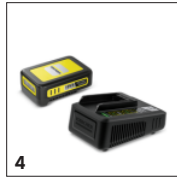

PRIBOR ZA HGE 18-45 BATTERY SET 1.444-231.0

		Številka naročila		
BATERIJE				
Battery Power 18/25	1	2.445-034.0	Izmenljiva akumulatorska baterija Battery Power 18 V/2,5 Ah z inovativno tehnologijo v realnem času, vklj. z LCD-zaslonom za prikaz stanja akumulatorske baterije. Primerna za uporabo v vseh napravah Kärcherjeve akumulatorske platforme Battery Power 18 V.	☒
Battery Power 18/50	2	2.445-035.0	Izmenljiva akumulatorska baterija Battery Power 18 V/5,0 Ah z inovativno tehnologijo v realnem času, vklj. z LCD-zaslonom za prikaz stanja akumulatorske baterije. Primerna za uporabo v vseh napravah Kärcherjeve akumulatorske platforme Battery Power 18 V.	☐
POLNILNIKI				
Hitri polnilnik Battery Power 18 V	3	2.445-032.0	Hitri polnilnik napolni Kärcherjevo izmenljivo akumulatorsko baterijo 18 V/2,5 Ah Battery Power do 80 % v samo 44 minutah in se lahko uporablja za vse akumulatorske baterije Kärcherjeve akumulatorske platforme Battery Power 18 V.	☐
ZAČETNI KOMPLET BATERIJ IN POLNILNIKOV				
Začetni komplet Battery Power 18/25	4	2.445-062.0	Začetni komplet Battery Power 18/25 z izmenljivo baterijo 18 V/2,5 Ah Battery Power s tehnologijo Real Time Technology in 18-V hitrim polnilnikom je primeren za uporabo v napravah z 18-V aku. platformo Kärcher.	☐
Začetni komplet Battery Power 18/50	5	2.445-063.0	Začetni komplet Battery Power 18/50, ki vsebuje izmenljivo baterijo 18 V/5,0 Ah Battery Power in 18-V hitri polnilnik, je primeren za uporabo v vseh napravah, ki temeljijo na 18-voltni akumulatorski platformi Kärcher.	☐
BATERIJE				
Battery Power+ 18/30	6	2.445-042.0	Tehnologija v realnem času prek LCD-zaslona: zelo zmogljiva 18-voltna litij-ionska akumulatorska baterija Battery Power+. Dolg čas delovanja s kapaciteto 3,0 Ah. Z nadzorom napetosti in zaščito IPX5.	☐

☒ Vključno v dobavo
☐ Dodatni pribor
☐ Čistila.