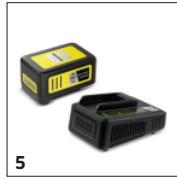

- Za prijetno in varno držanje tudi pri dolgotrajnejšem delu.

PRIBOR ZA HGE 18-45 BATTERY SET 1.444-231.0

		Številka naročila		
BATERIJE				
Battery Power 18/25	1	2.445-034.0	Izmenljiva akumulatorska baterija Battery Power 18 V/2,5 Ah z inovativno tehnologijo v realnem času, vklj. z LCD-zaslonom za prikaz stanja akumulatorske baterije. Primerna za uporabo v vseh napravah Kärcherjeve akumulatorske platforme Battery Power 18 V.	<input checked="" type="checkbox"/>
Battery Power 18/50	2	2.445-035.0	Izmenljiva akumulatorska baterija Battery Power 18 V/5,0 Ah z inovativno tehnologijo v realnem času, vklj. z LCD-zaslonom za prikaz stanja akumulatorske baterije. Primerna za uporabo v vseh napravah Kärcherjeve akumulatorske platforme Battery Power 18 V.	<input type="checkbox"/>
POLNILNIKI				
Hitri polnilnik Battery Power 18 V	3	2.445-032.0	Hitri polnilnik napolni Kärcherjevo izmenljivo akumulatorsko baterijo 18 V/2,5 Ah Battery Power do 80 % v samo 44 minutah in se lahko uporablja za vse akumulatorske baterije Kärcherjeve akumulatorske platforme Battery Power 18 V.	<input type="checkbox"/>
ZAČETNI KOMPLET BATERIJ IN POLNILNIKOV				
Začetni komplet Battery Power 18/25	4	2.445-062.0	Začetni komplet Battery Power 18/25 z izmenljivo baterijo 18 V/2,5 Ah Battery Power s tehnologijo Real Time Technology in 18-V hitrim polnilnikom je primeren za uporabo v napravah z 18-V aku. platformo Kärcher.	<input type="checkbox"/>
Začetni komplet Battery Power 18/50	5	2.445-063.0	Začetni komplet Battery Power 18/50, ki vsebuje izmenljivo baterijo 18 V/5,0 Ah Battery Power in 18-V hitri polnilnik, je primeren za uporabo v vseh napravah, ki temeljijo na 18-voltni akumulatorski platformi Kärcher.	<input type="checkbox"/>
BATERIJE				
Battery Power+ 18/30	6	2.445-042.0	Tehnologija v realnem času prek LCD-zaslona: zelo zmogljiva 18-voltna litij-ionska akumulatorska baterija Battery Power+. Dolg čas delovanja s kapaciteto 3,0 Ah. Z nadzorom napetosti in zaščito IPX5.	<input type="checkbox"/>