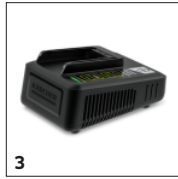

PRIBOR ZA HGE 18-50 BATTERY 1.444-240.0

		Številka naročila		
BATERIJE				
Battery Power 18/25	1	2.445-034.0	Izmenljiva akumulatorska baterija Battery Power 18 V/2,5 Ah z inovativno tehnologijo v realnem času, vklj. z LCD-zaslonom za prikaz stanja akumulatorske baterije. Primerna za uporabo v vseh napravah Kärcherjeve akumulatorske platforme Battery Power 18 V.	☐
Battery Power 18/50	2	2.445-035.0	Izmenljiva akumulatorska baterija Battery Power 18 V/5,0 Ah z inovativno tehnologijo v realnem času, vklj. z LCD-zaslonom za prikaz stanja akumulatorske baterije. Primerna za uporabo v vseh napravah Kärcherjeve akumulatorske platforme Battery Power 18 V.	☐
POLNILNIKI				
Hitri polnilnik Battery Power 18 V	3	2.445-032.0	Hitri polnilnik napolni Kärcherjevo izmenljivo akumulatorsko baterijo 18 V/2,5 Ah Battery Power do 80 % v samo 44 minutah in se lahko uporablja za vse akumulatorske baterije Kärcherjeve akumulatorske platforme Battery Power 18 V.	☐
ZAČETNI KOMPLET BATERIJ IN POLNILNIKOV				
Začetni komplet Battery Power 18/25	4	2.445-062.0	Začetni komplet Battery Power 18/25 z izmenljivo baterijo 18 V/2,5 Ah Battery Power s tehnologijo Real Time Technology in 18-V hitrim polnilnikom je primeren za uporabo v napravah z 18-V aku. platformo Kärcher.	☐
Začetni komplet Battery Power 18/50	5	2.445-063.0	Začetni komplet Battery Power 18/50, ki vsebuje izmenljivo baterijo 18 V/5,0 Ah Battery Power in 18-V hitri polnilnik, je primeren za uporabo v vseh napravah, ki temeljijo na 18-voltni akumulatorski platformi Kärcher.	☐
BATERIJE				
Battery Power+ 18/30	6	2.445-042.0	Tehnologija v realnem času prek LCD-zaslona: zelo zmogljiva 18-voltna litij-ionska akumulatorska baterija Battery Power+. Dolg čas delovanja s kapaciteto 3,0 Ah. Z nadzorom napetosti in zaščito IPX5.	☐

■ Vključno v dobavo   ☐ Dodatni pribor   ☐ Čistila.