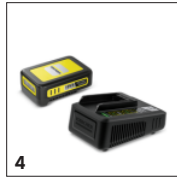

PRIBOR ZA HGE 18-50 BATTERY 1.444-240.0

		Številka naročila		
BATERIJE				
Battery Power 18/25	1	2.445-034.0	Izmenljiva akumulatorska baterija Battery Power 18 V/2,5 Ah z inovativno tehnologijo v realnem času, vklj. z LCD-zaslonom za prikaz stanja akumulatorske baterije. Primerna za uporabo v vseh napravah Kärcherjeve akumulatorske platforme Battery Power 18 V.	☐
Battery Power 18/50	2	2.445-035.0	Izmenljiva akumulatorska baterija Battery Power 18 V/5,0 Ah z inovativno tehnologijo v realnem času, vklj. z LCD-zaslonom za prikaz stanja akumulatorske baterije. Primerna za uporabo v vseh napravah Kärcherjeve akumulatorske platforme Battery Power 18 V.	☐
POLNILNIKI				
Hitri polnilnik Battery Power 18 V	3	2.445-032.0	Hitri polnilnik napolni Kärcherjevo izmenljivo akumulatorsko baterijo 18 V/2,5 Ah Battery Power do 80 % v samo 44 minutah in se lahko uporablja za vse akumulatorske baterije Kärcherjeve akumulatorske platforme Battery Power 18 V.	☐
ZAČETNI KOMPLET BATERIJ IN POLNILNIKOV				
Začetni komplet Battery Power 18/25	4	2.445-062.0	Začetni komplet Battery Power 18/25 z izmenljivo baterijo 18 V/2,5 Ah Battery Power s tehnologijo Real Time Technology in 18-V hitrim polnilnikom je primeren za uporabo v napravah z 18-V aku. platformo Kärcher.	☐
Začetni komplet Battery Power 18/50	5	2.445-063.0	Začetni komplet Battery Power 18/50, ki vsebuje izmenljivo baterijo 18 V/5,0 Ah Battery Power in 18-V hitri polnilnik, je primeren za uporabo v vseh napravah, ki temeljijo na 18-voltni akumulatorski platformi Kärcher.	☐
BATERIJE				
Battery Power+ 18/30	6	2.445-042.0	Tehnologija v realnem času prek LCD-zaslona: zelo zmogljiva 18-voltna litij-ionska akumulatorska baterija Battery Power+. Dolg čas delovanja s kapaciteto 3,0 Ah. Z nadzorom napetosti in zaščito IPX5.	☐

■ Vključno v dobavo   ☐ Dodatni pribor   ☐ Čistila.