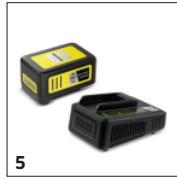

PRIBOR ZA HGE 18-50 BATTERY 1.444-240.0

		Številka naročila		
BATERIJE				
Battery Power 18/25	1	2.445-034.0	Izmenljiva akumulatorska baterija Battery Power 18 V/2,5 Ah z inovativno tehnologijo v realnem času, vklj. z LCD-zaslonom za prikaz stanja akumulatorske baterije. Primerna za uporabo v vseh napravah Kärcherjeve akumulatorske platforme Battery Power 18 V.	☐
Battery Power 18/50	2	2.445-035.0	Izmenljiva akumulatorska baterija Battery Power 18 V/5,0 Ah z inovativno tehnologijo v realnem času, vklj. z LCD-zaslonom za prikaz stanja akumulatorske baterije. Primerna za uporabo v vseh napravah Kärcherjeve akumulatorske platforme Battery Power 18 V.	☐
POLNILNIKI				
Hitri polnilnik Battery Power 18 V	3	2.445-032.0	Hitri polnilnik napolni Kärcherjevo izmenljivo akumulatorsko baterijo 18 V/2,5 Ah Battery Power do 80 % v samo 44 minutah in se lahko uporablja za vse akumulatorske baterije Kärcherjeve akumulatorske platforme Battery Power 18 V.	☐
ZAČETNI KOMPLET BATERIJ IN POLNILNIKOV				
Začetni komplet Battery Power 18/25	4	2.445-062.0	Začetni komplet Battery Power 18/25 z izmenljivo baterijo 18 V/2,5 Ah Battery Power s tehnologijo Real Time Technology in 18-V hitrim polnilnikom je primeren za uporabo v napravah z 18-V aku. platformo Kärcher.	☐
Začetni komplet Battery Power 18/50	5	2.445-063.0	Začetni komplet Battery Power 18/50, ki vsebuje izmenljivo baterijo 18 V/5,0 Ah Battery Power in 18-V hitri polnilnik, je primeren za uporabo v vseh napravah, ki temeljijo na 18-voltni akumulatorski platformi Kärcher.	☐
BATERIJE				
Battery Power+ 18/30	6	2.445-042.0	Tehnologija v realnem času prek LCD-zaslona: zelo zmogljiva 18-voltna litij-ionska akumulatorska baterija Battery Power+. Dolg čas delovanja s kapaciteto 3,0 Ah. Z nadzorom napetosti in zaščito IPX5.	☐

■ Vključno v dobavo   ☐ Dodatni pribor   ☐ Čistila.