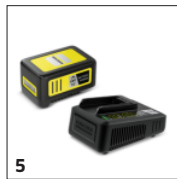

PRIBOR ZA HGE 18-50 BATTERY SET 1.444-241.0

		Številka naročila		
BATERIJE				
Battery Power 18/25	1	2.445-034.0	Izmenljiva akumulatorska baterija Battery Power 18 V/2,5 Ah z inovativno tehnologijo v realnem času, vklj. z LCD-zaslonom za prikaz stanja akumulatorske baterije. Primerna za uporabo v vseh napravah Kärcherjeve akumulatorske platforme Battery Power 18 V.	☒
Battery Power 18/50	2	2.445-035.0	Izmenljiva akumulatorska baterija Battery Power 18 V/5,0 Ah z inovativno tehnologijo v realnem času, vklj. z LCD-zaslonom za prikaz stanja akumulatorske baterije. Primerna za uporabo v vseh napravah Kärcherjeve akumulatorske platforme Battery Power 18 V.	☐
POLNILNIKI				
Hitri polnilnik Battery Power 18 V	3	2.445-032.0	Hitri polnilnik napolni Kärcherjevo izmenljivo akumulatorsko baterijo 18 V/2,5 Ah Battery Power do 80 % v samo 44 minutah in se lahko uporablja za vse akumulatorske baterije Kärcherjeve akumulatorske platforme Battery Power 18 V.	☒
ZAČETNI KOMPLET BATERIJ IN POLNILNIKOV				
Začetni komplet Battery Power 18/25	4	2.445-062.0	Začetni komplet Battery Power 18/25 z izmenljivo baterijo 18 V/2,5 Ah Battery Power s tehnologijo Real Time Technology in 18-V hitrim polnilnikom je primeren za uporabo v napravah z 18-V aku. platformo Kärcher.	☐
Začetni komplet Battery Power 18/50	5	2.445-063.0	Začetni komplet Battery Power 18/50, ki vsebuje izmenljivo baterijo 18 V/5,0 Ah Battery Power in 18-V hitri polnilnik, je primeren za uporabo v vseh napravah, ki temeljijo na 18-voltni akumulatorski platformi Kärcher.	☐
BATERIJE				
Battery Power+ 18/30	6	2.445-042.0	Tehnologija v realnem času prek LCD-zaslona: zelo zmogljiva 18-voltna litij-ionska akumulatorska baterija Battery Power+. Dolg čas delovanja s kapaciteto 3,0 Ah. Z nadzorom napetosti in zaščito IPX5.	☐

☒ Vključno v dobavo
☐ Dodatni pribor
☐ Čistila.